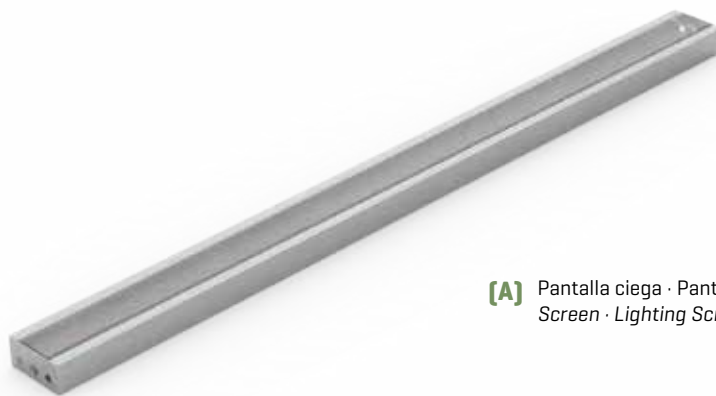

Tipo de Pantallas · Type of Screens

[A] Pantalla ciega · Pantalla Iluminación
Screen · Lighting Screen

	[A] Pantalla Ciega / Screen		
MODELO · Models	EEPCU750	EEPCU1125	EEPCU1500
PRECIO · PRICE	238 €	246 €	253 €
MEDIDAS · MEASURES [mm]	710x74x36	1030x74x36	1350x74x36
Para Módulos de: For Modules of:	2GN	3GN	4GN

	[A] Pantalla Iluminación / Lighting Screen		
MODELO · Models	EEKIU750	EEKIU1125	EEKIU1500
PRECIO · PRICE	266 €	274 €	285 €
MEDIDAS · MEASURES [mm]	710x74x36	1030x74x36	1350x74x36
Para Módulos de: For Modules of:	2GN	3GN	4GN