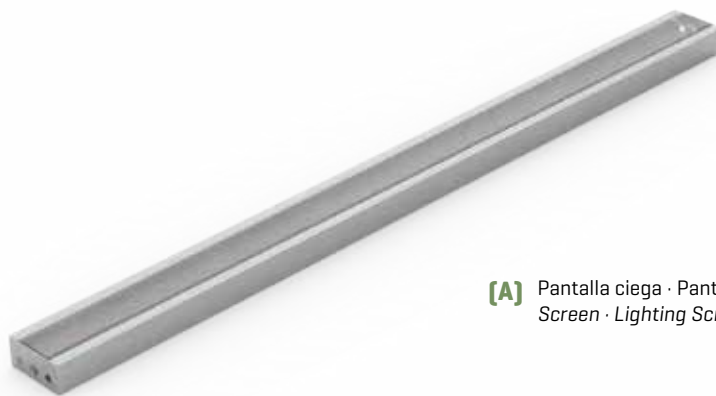

Tipo de Pantallas · Type of Screens

[A] Pantalla ciega · Pantalla Iluminación
Screen · Lighting Screen

	[A] Pantalla Ciega/ Screen		
MODELO · Models	EEPCU750	EEPCU1125	EEPCU1500
PRECIO · PRICE	238 €	246 €	253 €
MEDIDAS · MEASURES [mm]	710x74x36	1030x74x36	1350x74x36
Para Módulos de: For Modules of:	2GN	3GN	4GN

	[A] Pantalla Iluminación / Lighting Screen		
MODELO · Models	EEKIU750	EEKIU1125	EEKIU1500
PRECIO · PRICE	266 €	274 €	285 €
MEDIDAS · MEASURES [mm]	710x74x36	1030x74x36	1350x74x36
Para Módulos de: For Modules of:	2GN	3GN	4GN