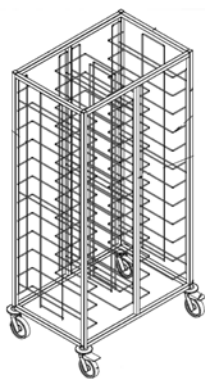

5

**Carros  
Calientes  
y Fríos**

## Carros para Bandejas · Trolley Modelos · Models

**CBA12P**

**CBA24P**

**CBGN 2021  
CBGN 2011**

MODELO MODELS	PRECIO PRICE	MEDIDAS MEASURES [mm]	MATERIAL MATERIAL [°C]
CBA12P		510 x 633 x 1787 mm	AISI 304
CBA24P		925 x 633 x 1787 mm	AISI 304
CBGN 2021 CBGN 2011		660 x 775 x 1787 mm	AISI 304