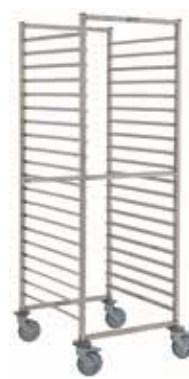

5

**Carros  
Calientes  
y Fríos**

## Carros para Bandejas · Trolley Modelos · Models

**CBA12P**

**CBA24P**

**CBGN 2021  
CBGN 2011**

MODELO MODELS	PRECIO PRICE	MEDIDAS MEASURES [mm]	MATERIAL MATERIAL [°C]
CBA12P		510 x 633 x 1787 mm	AISI 304
CBA24P		925 x 633 x 1787 mm	AISI 304
CBGN 2021 CBGN 2011		660 x 775 x 1787 mm	AISI 304