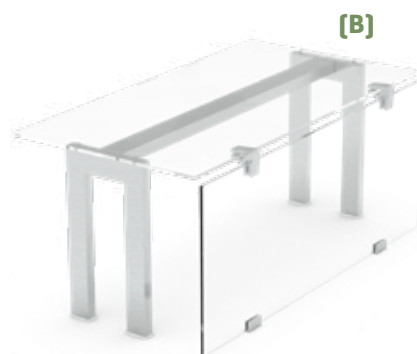

3

Drop-in

Elementos Encastrables Cuba Fría · Drop in Cold Tank Modelos · Models

EECF2

EECF3

EECF4

EECF5

MODELO Models	PRECIO PRICE	MEDIDAS MEASURES [mm]	DIM. MONTAJE MOUNTING DIM [mm]	TEMPERATURA TEMPERATURE [°C]	TENSIÓN -FRECUENCIA ELECTRICAL DATA	MATERIAL MATERIAL	CUBETA TANK	POTENCIA POWER [W]	POTENCIA FRIG. COOLING CAPACITY [W A -10°C]
EECF2		815 x 650 x 645 mm	780 x 615 mm	+2°C/+10°C	230V / 1ph / 50Hz	AISI 304	2	223	370
EECF3		1135 x 650 x 645 mm	1100 x 615 mm	+2°C/+10°C	230V / 1ph / 50Hz	AISI 304	3	223	370
EECF4		1455 x 650 x 645 mm	1420 x 615 mm	+2°C/+10°C	230V / 1ph / 50Hz	AISI 304	4	223	370
EECF5		1775 x 650 x 645 mm	1740 x 615 mm	+2°C/+10°C	230V / 1ph / 50Hz	AISI 304	5	382	687

(A)

- A.**
- Soporte 1 altura: EEECU1
- Pantalla ciega: EEPCU
- Vidrio superior: EEVSU

- A.**
- Single height support: EEECU1
- Screen: EEPCU
- Glass top: EEVSU

(B)

- B.**
Vidrio frontal
- Soporte 1 altura: EEECU1
- Pantalla [ciega, iluminación, infrarrojos, iluminación+infrarrojos]
- Vidrio superior: EEVSU
- Vidrio frontal: EEVFU

- B.**
Front glass
- Single height support: EEECU1
- Screen [lighting+ infrared]
- Glass top: EEVSU
- Front glass: EEVFU

(C)

- C.**
*** Soporte 2 alturas**
- Soporte 2 altura: EEECU2
- Pantalla [2un] [ciega, iluminación, infrarrojos, iluminación+infrarrojos]
- Vidrio superior: EEVSU
- Estante cristal: EEVEU