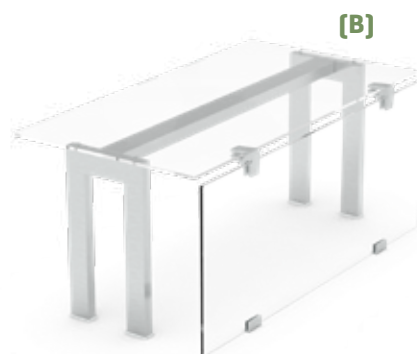

EEPF4

MODELO Models	PRECIO PRICE	MEDIDAS MEASURES [mm]	DIM. MONTAJE MOUNTING DIM [mm]	TEMPERATURA TEMPERATURE [°C]	TENSIÓN -FRECUENCIA ELECTRICAL DATA	MATERIAL MATERIAL	CUBETA TANK	POTENCIA POWER [W]	POTENCIA FRIG. COOLING CAPACITY [W A -10°C]
EEPF3		1135 x 650 x 490 mm	1100 x 615 mm	-4°C/+4°C	230V / 1ph / 50Hz	AISI 304	---	223	370
EEPF4		1455 x 650 x 490 mm	1420 x 615 mm	-4°C/+4°C	230V / 1ph / 50Hz	AISI 304	---	223	370
EEPF5		1775 x 650 x 490 mm	1740 x 615 mm	-4°C/+4°C	230V / 1ph / 50Hz	AISI 304	---	382	687
EECH4		815 x 530 x 595 mm	780 x 495 mm	-12°C / -18°C	230V / 1ph / 50Hz	AISI 304	4	309	306

(A)

- A.**
 - Soporte 1 altura: EEECU1
 - Pantalla ciega: EEPCU
 - Vidrio superior: EEVSU

- A.**
 - Single height support: EEECU1
 - Screen: EEPCU
 - Glass top: EEVSU

(B)

- B.**
Vidrio frontal
 - Soporte 1 altura: EEECU1
 - Pantalla [ciega, iluminación, infrarrojos, iluminación+infrarrojos]
 - Vidrio superior: EEVSU
 - Vidrio frontal: EEVFU