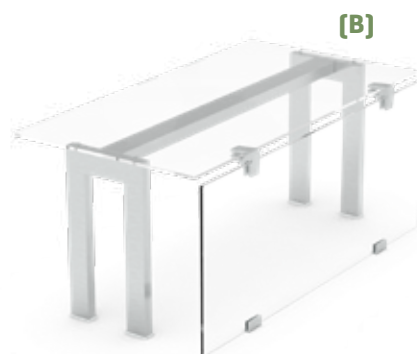

3

Drop-in

Elementos Encastrables Vitrina con Cortina / Vitrina con Vidrio Delantero Abatible
Drop In with fitted night curtain / Hinged doors & frontal glass
Modelos · Models

EEVMC3

EEVMC4

EEVAV3

EEVAV4

EEVAB3

EEVAB4

Iluminación LED de serie
LED Lighting standard ←

EEVMC3 ◀

MODELO Models	PRECIO PRICE	MEDIDAS MEASURES [mm]	DIM. MONTAJE MOUNTING DIM [mm]	TEMPERATURA TEMPERATURE [°C]	TENSIÓN -FRECUENCIA ELECTRICAL DATA	MATERIAL MATERIAL	CUBETA TANK	POTENCIA POWER [W]	POTENCIA FRIG. COOLING CAPACITY [W A -10°C]
EEVMC3		1135 x 765 x 1537 mm	1100 x 690 mm	+4°C/+12°C	230V / 1ph / 50Hz	AISI 304	3	1246	1296
EEVMC4		1455 x 765 x 1537 mm	1420 x 690 mm	+4°C/+12°C	230V / 1ph / 50Hz	AISI 304	4	1646	1805
EEVAV3		1135 x 765 x 1215 mm	1100 x 690 mm	-4°C/+12°C	230V / 1ph / 50Hz	AISI 304	3	804	951
EEVAV4		1455 x 765 x 1215 mm	1420 x 690 mm	-4°C/+12°C	230V / 1ph / 50Hz	AISI 304	4	1000	1296
EEVAB3		1135 x 765 x 777 mm	1100 x 690 mm	-4°C/+12°C	230V / 1ph / 50Hz	AISI 304	3	437	687
EEVAB4		1455 x 765 x 777 mm	1420 x 690 mm	-4°C/+12°C	230V / 1ph / 50Hz	AISI 304	4	437	687

(A)

- A.**
 - Soporte 1 altura: EEECU1
 - Pantalla ciega: EEPCU
 - Vidrio superior: EEVSU

- A.**
 - Single height support: EEECU1
 - Screen: EEPCU
 - Glass top: EEVSU

(B)

- B.**
Vidrio frontal
 - Soporte 1 altura: EEECU1
 - Pantalla [ciega, iluminación, infrarrojos, iluminación+infrarrojos]
 - Vidrio superior: EEVSU
 - Vidrio frontal: EEVFU