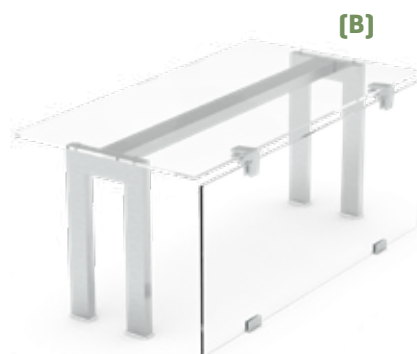

## Composición Conjunto Pantallas · Composition Set Screens

Dependiendo de las necesidades se pueden hacer las siguientes combinaciones para la composición de un conjunto completo:  
 Depending on the requirements, these can be made the following combinations for the composition of a complete set:

(A)

- A.**  
 - Soporte 1 altura: EEECU1  
 - Pantalla ciega: EEPCU  
 - Vidrio superior: EEVSU

- A.**  
 - Single height support: EEECU1  
 - Screen: EEPCU  
 - Glass top: EEVSU

(B)

- B.**  
**Vidrio frontal**  
 - Soporte 1 altura: EEECU1  
 - Pantalla [ciega, iluminación, infrarrojos, iluminación+infrarrojos]  
 - Vidrio superior: EEVSU  
 - Vidrio frontal: EEVFU