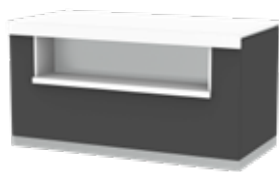

Decoración Encimeras · Decoration Countertop

Estándar Blanco
Blanc Standard