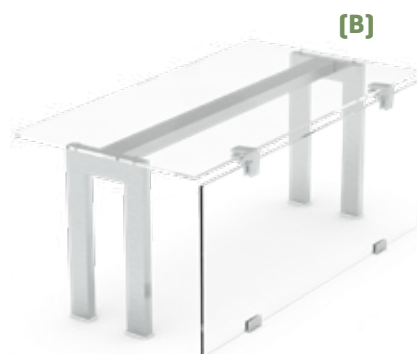

(A)

**A.**  
**\*Estándar (módulos neutro opcional)**

- Soporte 1 altura: EEECU1
- Pantalla ciega: EEPCU
- Vidrio superior: EEVSU

**A.**  
**\*Standard (optional neutral models)**

- Single height support: EEECU1
- Screen: EEPCU
- Glass top: EEVSU