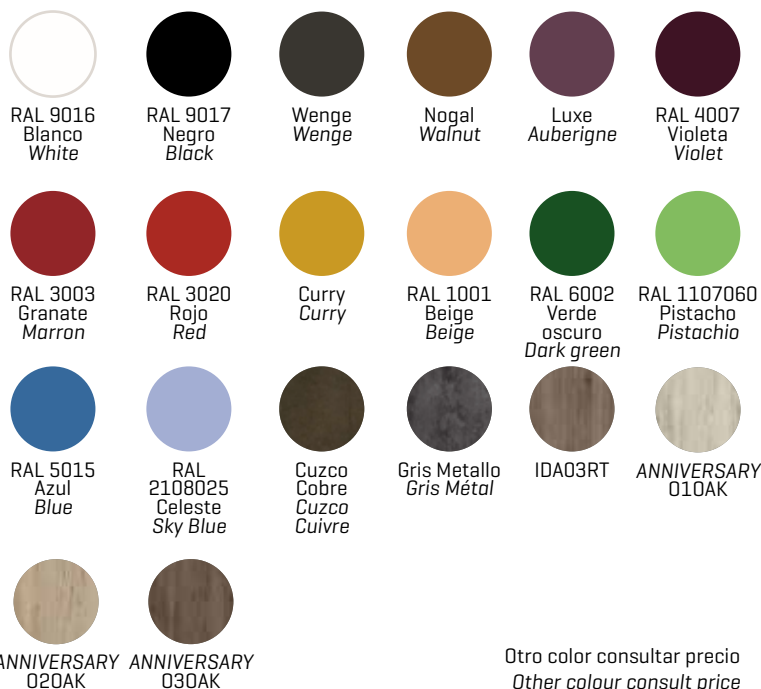

Otro color consultar precio
Other colour consult price

Puede existir variación entre el color de esta impresión y el color real
There may be variation between print colour and true colour