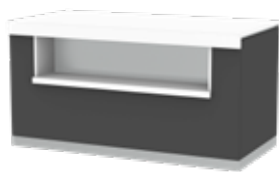

Decoración Encimeras · Decoration Countertop

Estándar Blanco
Blanc Standard

Otro color consultar precio · Other color, ask for price

INCREMENTO PRECIO CAMBIO ENCIMERAS · PRICE INCREASE FOR CHANGING COUNTERTOPS

MODELO · Models	MB80-2GN / MB80-TL30	MB80-3GN	MB80-4GN	MB80-5GN	MB80-TL80 + Esquina / Terminal
PRECIO · PRICE					
LARGO · LARGUE (mm)	830 - 1100 mm Terminal largo / Large Terminal 300mm	1400 mm	1700 mm	2025 mm	Terminal largo / Large Terminal 830 mm

INCREMENTO PRECIO CAMBIO ENCIMERAS · PRICE INCREASE FOR CHANGING COUNTERTOPS

MODELO · Models	MB100-2GN / MB100-TL30	MB100-3GN	MB100-4GN	MB100-5GN	MB100-TL100 + Esquina / Terminal
PRECIO · PRICE					
LARGO · LARGUE (mm)	1100 mm Terminal largo / Large Terminal 300 mm	1400 mm	1700 mm	2025 mm	Terminal largo / Large Terminal 1000 mm

INCREMENTO PRECIO CAMBIO COLOR ESTANTE PARA PLATOS · PRICE INCREASE FOR CHANGING COLOR DISH RACK

MODELO · Models	MB80-100-2GN-EST	MB80-100-3GN-EST	MB80-100-4GN-EST	MB80-100-5GN-EST
PRECIO · PRICE				
LARGO · LARGUE (mm)	1100 mm	1400 mm	1700 mm	2025 mm