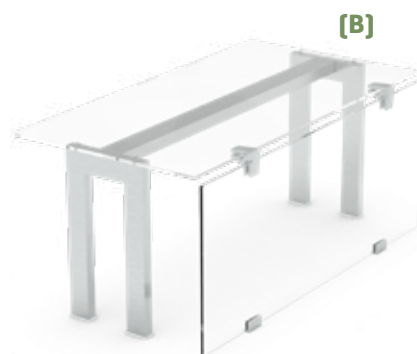

(A)

A.
***Estándar (módulos neutro opcional)**

- Soporte 1 altura: EEECU1
- Pantalla ciega: EEPCU
- Vidrio superior: EEVSU

A.
***Standard (optional neutral models)**

- Single height support: EEECU1
- Screen: EEPCU
- Glass top: EEVSU