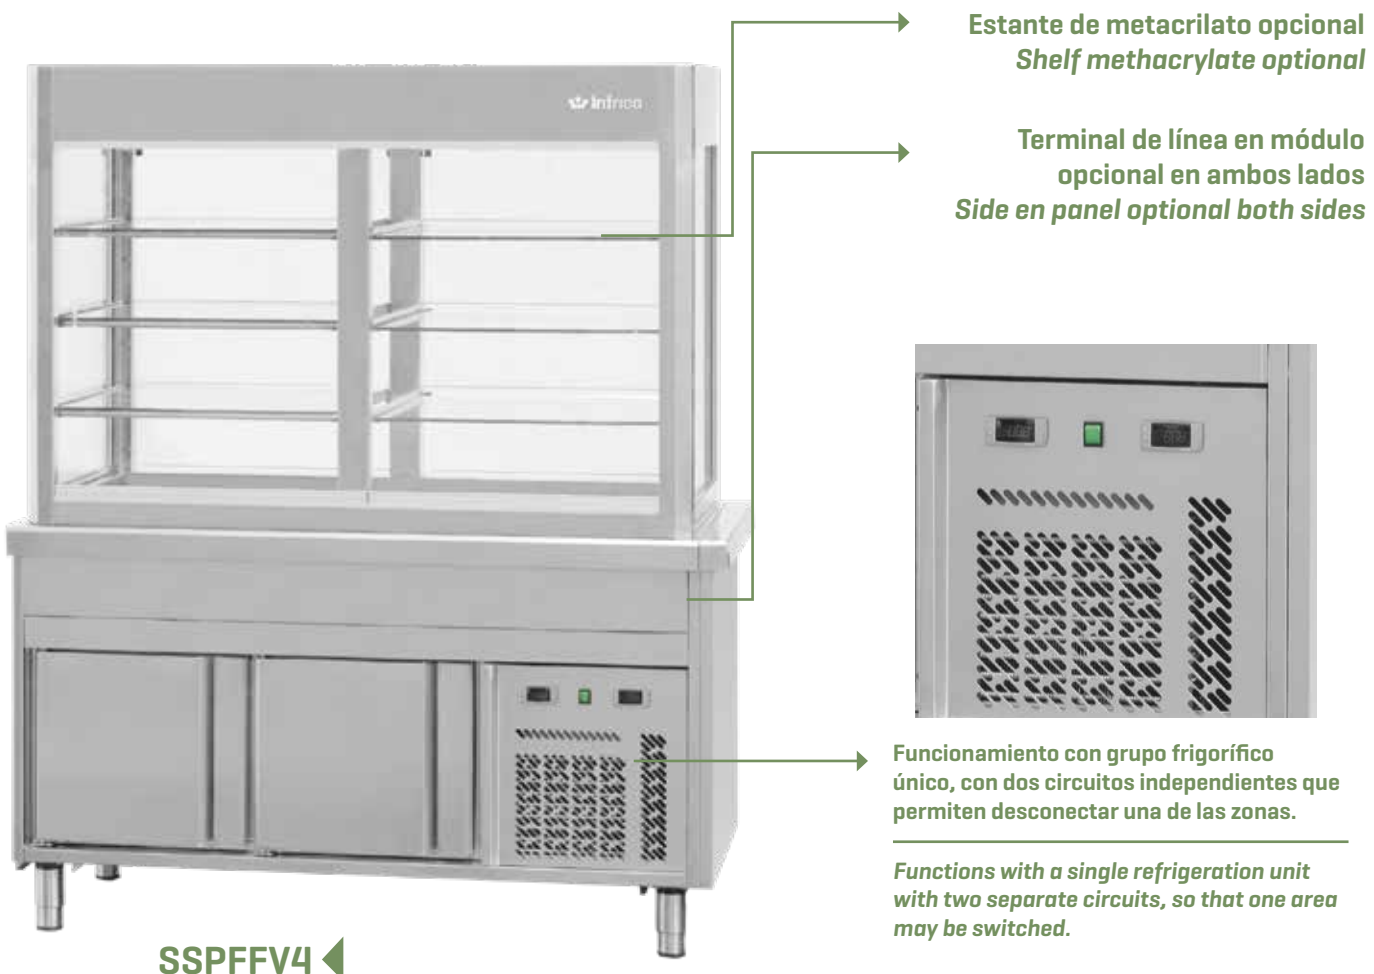

REFRIGERANTE · REFRIGERANT R290