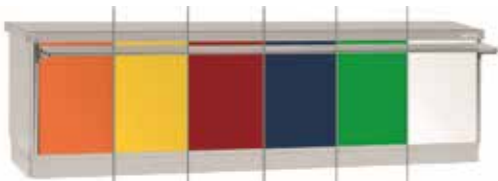

RAL 2003
Naranja
Orange

RAL 1018
Amarillo
Yellow

RAL 3003
Granate
Maroon

RAL 5017
Azul oscuro
Dark blue

RAL 6002
Verde oscuro
Dark green

RAL 9016
Blanco
White

MODELO Models	SSDP750	SSDP1125	SSDP1500	SSDP2250	SSDPAA90	SSDPAA45	SSDPAC90	SSDPAC45
PRECIO PRICE	Sin incremento / No increase							
MEDIDAS MEASURES [mm]	750 mm	1125mm	1500 mm	2250 mm	Ángulo abierto/ Open Angle/ 90°	Ángulo abierto/ Open Angle/ 45°	Ángulo cerrado/ Closed Angle/ 90°	Ángulo cerrado/ Closed Angle/ 45°