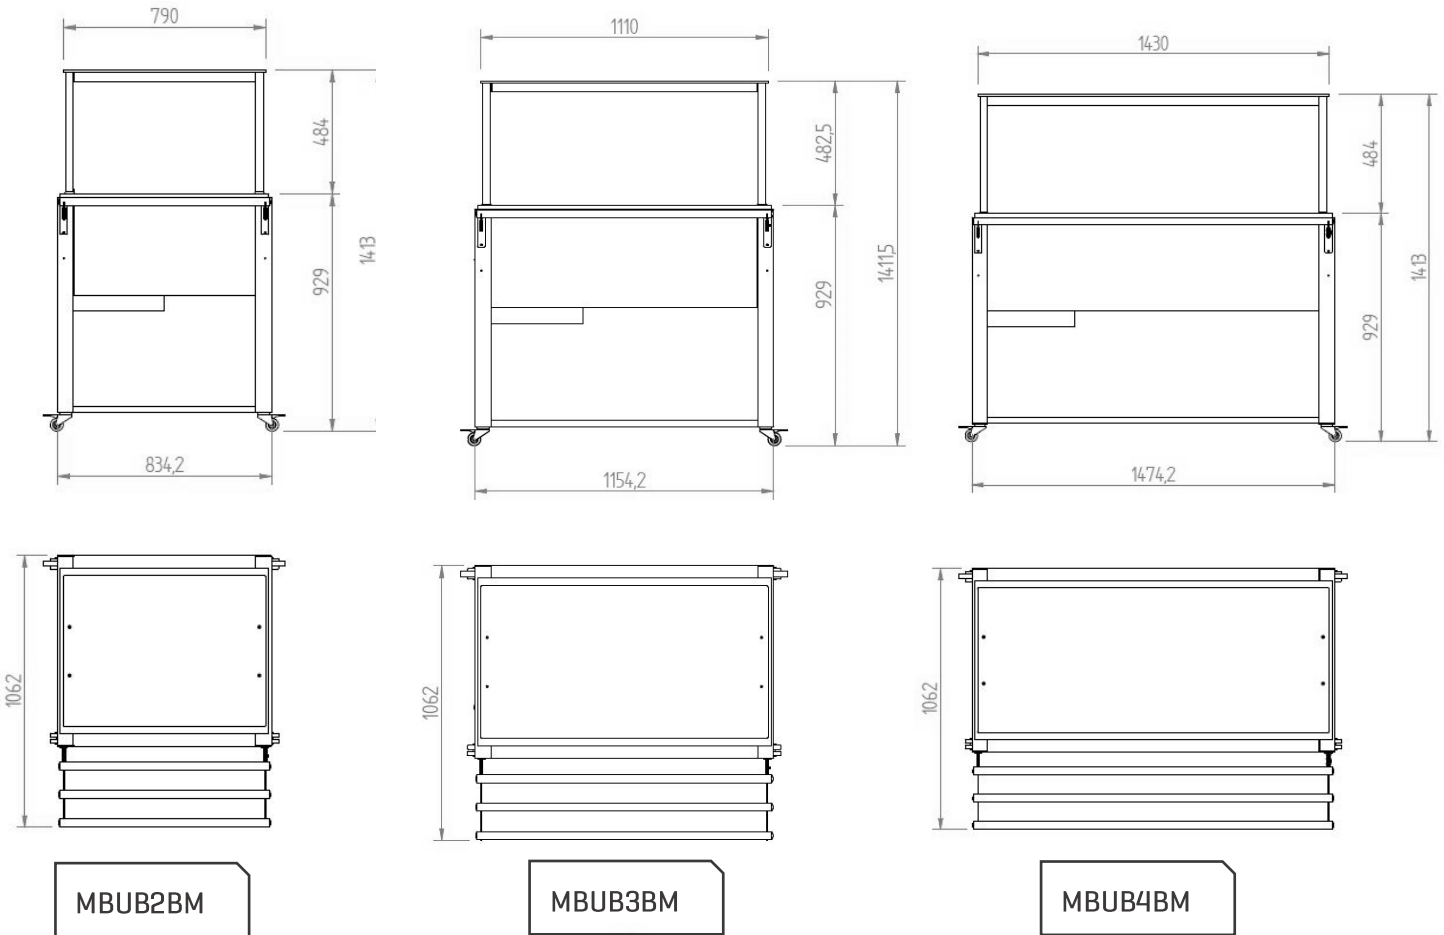

Opcionales / Options

| | | |
|--|--|--|
| Soporte una altura | Stand a height | Supporte une hauteur |
| Soporte dos alturas | Support two heights | Supporte deux hauteurs |
| Pantalla Iluminación LED | LED lighting | Eclairage LED |
| Pantalla Infrarrojos | Infrared Screen | Écran infrarouge |
| Pantalla Infrarrojos más iluminación | Infrared Screen plus lighting | Écran infrarouge plus éclairage |
| Vidrio frontal | Front glass | Vitre frontal |
| Estante inferior | Bottom shelf | Bottom shelf |
| Correbandejas | Tray guides | Rampes à plateau |
| Decoración en diferentes colores y maderas | Decoration in different colors and woods | Décoration en différentes couleurs et bois |

MBUB2BM-MBUB3BM-MBUB4BM

ALZADO/ ELEVATION/ VUE LATÉRAL

PERFIL / RIGHT VIEW/ VUE EN PLAN

PLANTA/PLAN VIEW/DESSUS/VUE DE PROFIL

MBUB2BM

MBUB3BM

MBUB4BM

www.infrico.com
info@infrico.com
 Ctra. de Aguilar A-318 por Moriles Km. 15,5 – A-3132 - 14900, I