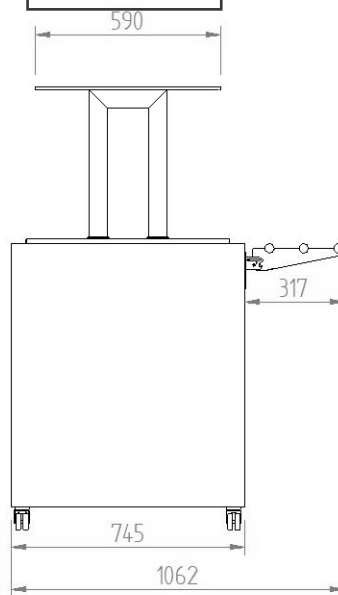

MBUB3BM

www.infrico.com
info@infrico.com
Ctra. de Aguilar A-318 por Moriles Km. 15,5 – A-3132 - 14900, I

Características técnicas y constructivas sujetas a variación sin previo aviso
We reserve the right to change specifications without prior notice
Les caractéristiques techniques et la conception peuvent être sujettes à modifications, sans préavis