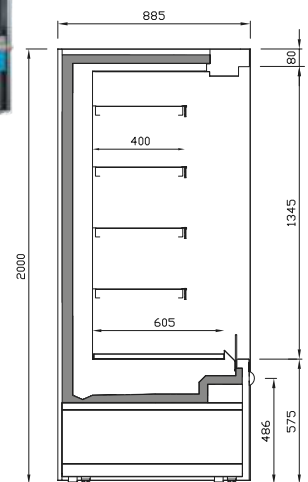

Medidas / measure

885 x 2000 x [** L + 40 +
40 mm]

Estantes / shelves

400 mm

Exposición / exposition deck

605 mm.

Espesor laterales / end panel

thickness

40 mm

Rango de Temperatura ISO23953

Temperature Range ISO23953

	Tº Producto / Product Tº	Tº Aplicación / Application Tº
M2	-1°C/ +7°C	+2°C/ +4°C

Clase climática 3 / Climatic class 3
25°C / 60% HR

Sección comercial
Commercial section

Datos Técnicos / Technical Data

Modelo Model	Longitud** Length**	Laterales End panel	TDA/m	Area refrigerada Refrigerated Area	Volumen refrigerado Refrigerated volume	Potencia frigorífica [-10°C] Heat extraction rate [-10°C]	Compresor Compressor	Nº Estantes Shelves	Datos eléctricos Electrical data	Refrigerante Refrigerant	Precio Price [€]
	mm	mm		m²	litros	W	HP		V / Hz		
ML6M2	625	40+40	0,82	1,63	355	1096	5/8	4	230V / 50Hz	R-452A	
ML9M2	938	40+40	1,23	2,44	533	1315	3/4	4	230V / 50Hz	R-452A	
ML12M2	1250	40+40	1,64	3,26	711	1840	1	4	230V / 50Hz	R-452A	
ML18M2	1875	40+40	2,46	4,88	1066	2393	1 1/3	4	230V / 50Hz	R-452A	
ML25M2	2500	40+40	3,28	6,51	1422	2878	1 1/2	4	230V / 50Hz	R-452A	
ML31M2	3125	40+40	4,10	8,14	1777	4232	2 x 1 1/4	4	230V / 50Hz	R-452A	
	mm	mm		m					V / Hz		
ML6CM2	625	40+40	0,82	1,63	355	1096	5/8	4	230V / 50Hz	R-452A	
ML9CM2	938	40+40	1,23	2,44	533	1315	3/4	4	230V / 50Hz	R-452A	
ML12CM2	1250	40+40	1,64	3,26	711	1840	1	4	230V / 50Hz	R-452A	
ML18CM2	1875	40+40	2,46	4,88	1066	2393	1 1/3	4	230V / 50Hz	R-452A	
ML25CM2	2500	40+40	3,28	6,51	1422	2878	1 1/2	4	230V / 50Hz	R-452A	
ML31CM2	3125	40+40	4,10	8,14	1777	4232	2 x 1 1/4	4	230V / 50Hz	R-452A	