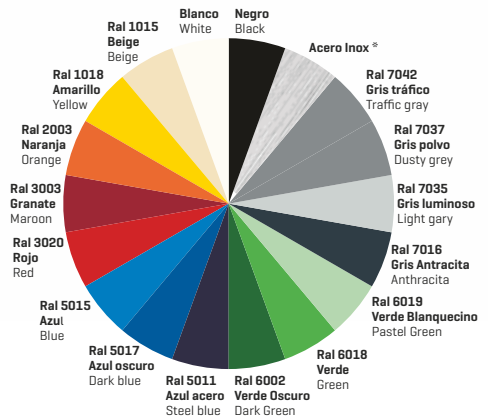

Carta de colores / Letter of colors

Experience grupo incorporado

Color exterior opcional
Mueble configuración estándar
 Optional exterior color Standard configuration furniture

Color exterior
RAL 7016
Gris Antracita
 Exterior color Anthracite Grey

Color interior
Blanco o Negro
 Interior color White or Black

Color decoración total
Mueble personalizable
 Color total decoration Customizable furniture

En modelos de color exterior negro, interior en color negro de serie
 Black exterior color models, interior in black as standard

Experience grupo remoto

Color interior Blanco o Negro
 Interior color White or Black

Color exterior opcional
 Optional exterior color

Laterales

Lateral Espejo

Lateral Panorámico

Lateral Display

Color Exterior / Exterior color

Color Interior / Interior Color

* Ver modelos disponibles
 * To see available models

Colores fuera de carta / Colors outside of letter

Color	Tipo	Incremento plazo de entrega	Suplemento PVP (x pedido)
RAL	Epoxi	+10 días laborables	
	Líquida	+10 días laborables	
NO RAL	Epoxi	Consultar	Consultar
	Líquida	Consultar	Consultar