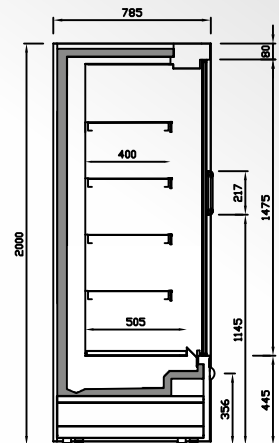

Sección comercial
Commercial section

Datos Técnicos / Technical Data

Modelo Model	Longitud** Length**	Laterales End panel	TDA/m	Area refrigerada Refrigerated Area	Volumen refrigerado Refrigerated volume	Potencia frigorífica [-15°C] Heat extraction rate [-15°C]	Compresor Compressor	Nº Estantes Shelves	Datos eléctricos Electrical data	Refrigerante Refrigerant	Precio Price (€)
	mm	mm		m²	litros	W	HP		V / Hz		
MN6DCPM2	625	40+40	0,78	1,32	330	674	1/2	4	230V / 50Hz	R-290	
MN9DCPM2	938	40+40	1,17	1,97	496	906	5/8	4	230V / 50Hz	R-290	
MN12DCPM2	1250	40+40	1,56	2,63	660	906	5/8	4	230V / 50Hz	R-290	
MN18DCPM2	1875	40+40	2,35	3,95	991	1262	1	4	230V / 50Hz	R-290	
MN25DCPM2	2500	40+40	3,13	5,26	1321	1875	1 1/4	4	230V / 50Hz	R-290	
MN6DCPCM2	625	40+40	0,78	1,32	330	674	1/2	4	230V / 50Hz	R-290	
MN9DCPCM2	938	40+40	1,17	1,97	496	906	5/8	4	230V / 50Hz	R-290	
MN12DCPCM2	1250	40+40	1,56	2,63	660	906	5/8	4	230V / 50Hz	R-290	
MN18DCPCM2	1875	40+40	2,35	3,95	991	1262	1	4	230V / 50Hz	R-290	
MN25DCPCM2	2500	40+40	3,13	5,26	1321	1875	1 1/4	4	230V / 50Hz	R-290	

Características técnicas y constructivas sujetas a variación sin previo aviso / We reserve the right to change specifications without prior notice.

Los datos técnicos están sujetos a posibles variaciones que serán actualizadas periódicamente en las fichas técnicas del producto, disponibles en la web.

The technical data are subject to possible variations that will be updated periodically in the technical data sheets of the product, which are available on the website.