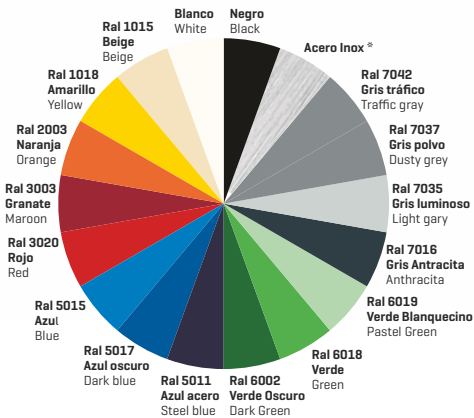

Carta de colores / Letter of colors

Experience grupo incorporado

Color exterior opcional
Mueble configuración estándar
 Optional exterior color Standard configuration furniture

Color exterior
RAL 7016
Gris Antracita
 Exterior color Anthracite Grey

Color interior
Blanco o Negro
 Interior color White or Black

Color decoración total
Mueble personalizable
 Color total decoration Customizable furniture

En modelos de color exterior negro, interior en color negro de serie
 Black exterior color models, interior in black as standard

Experience grupo remoto

Laterales

Color interior Blanco o Negro
 Interior color White or Black

Color exterior opcional
 Optional exterior color

Lateral Espejo

Lateral Panorámico

Lateral Display

Color Exterior / Exterior color

Color Interior / Interior Color

* Ver modelos disponibles
 * To see available models

Colores fuera de carta / Colors outside of letter

Color	Tipo	Incremento plazo de entrega	Suplemento PVP [x pedido]
RAL	Epoxi	+10 días laborables	
	Líquida	+10 días laborables	
NO RAL	Epoxi	Consultar	Consultar
	Líquida	Consultar	Consultar