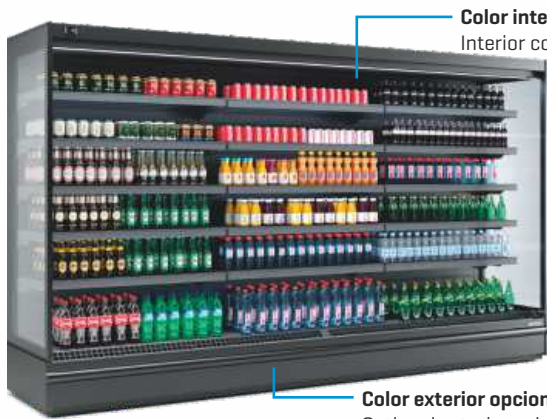

Color interior
Blanco o Negro
 Interior color White or Black

Color decoración total
Mueble personalizable
 Color total decoration Customizable furniture

En modelos de color exterior negro, interior en color negro de serie
 Black exterior color models, interior in black as standard

Experience grupo remoto

Laterales

Color interior Blanco o Negro
 Interior color White or Black

Color exterior opcional
 Optional exterior color

Lateral Espejo

Lateral Panorámico

Lateral Display

Color Exterior / Exterior color