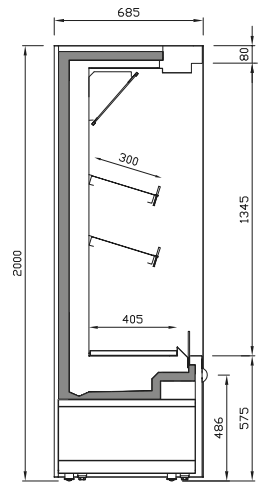

Sección comercial
Commercial section

Dimensiones / Dimensions

Medidas / measure
685 x 2000 x [** L + 40 + 40 mm.]
Estantes / shelves
300 mm
Exposición / exposition deck
405 mm.
Espesor laterales / end panel thickness
40 mm

Rango de Temperatura ISO23953

Temperature Range ISO23953

	Tº Producto / Product Tº	Tº Aplicación / Application Tº
H1	-1°C / +10°C	+4° / +6°C

Clase climática 3 / Climatic class 3
25°C / 60% HR

Datos Técnicos / Technical Data

Modelo / Model	Longitud** / Length**	Laterales / End panel	TDA/m	Area refrigerada / Refrigerated Area	Volumen refrigerado / Refrigerated volume	Potencia frigorífica [-10°C] / Heat extraction rate [-10°C]	Compresor / Compressor	Nº Estantes / Shelves	Datos eléctricos / Electrical data	Refrigerante / Refrigerant	Precio / Price [€]
	mm	mm		m²	litros	W	HP		V / Hz		
MS6H1	625	40+40	0,82	0,82	185	1096	5/8	2	230V / 50Hz	R-452A	
MS9H1	938	40+40	1,23	1,22	278	1315	3/4	2	230V / 50Hz	R-452A	
MS12H1	1250	40+40	1,64	1,63	370	1840	1	2	230V / 50Hz	R-452A	
MS18H1	1875	40+40	2,46	2,45	555	2393	1 1/3	2	230V / 50Hz	R-452A	
MS25H1	2500	40+40	3,28	3,26	741	2878	1 1/2	2	230V / 50Hz	R-452A	
MS31H1	3125	40+40	4,10	4,08	926	4232	2 x 1 1/4	2	230V / 50Hz	R-452A	
MS6CH1	625	40+40	0,82	0,82	185	1096	5/8	2	230V / 50Hz	R-452A	
MS9CH1	938	40+40	1,23	1,22	278	1315	3/4	2	230V / 50Hz	R-452A	
MS12CH1	1250	40+40	1,64	1,63	370	1840	1	2	230V / 50Hz	R-452A	
MS18CH1	1875	40+40	2,46	2,45	555	2393	1 1/3	2	230V / 50Hz	R-452A	
MS25CH1	2500	40+40	3,28	3,26	741	2878	1 1/2	2	230V / 50Hz	R-452A	
MS31CH1	3125	40+40	4,10	4,08	926	4232	2 x 1 1/4	2	230V / 50Hz	R-452A	

Fotografías no contractuales / Non contractual pictures.

Características técnicas y constructivas sujetas a variación sin previo aviso / We reserve the right to change specifications without prior notice.

Los datos técnicos están sujetos a posibles variaciones que serán actualizadas periódicamente en las fichas técnicas del producto, disponibles en la web. The technical data are subject to possible variations that will be updated periodically in the technical data sheets of the product, which are available on the website.