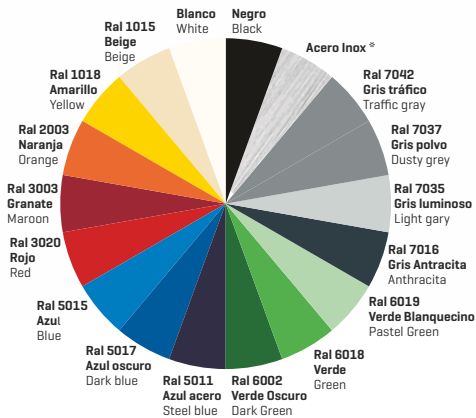

Carta de colores / Letter of colors

Experience grupo incorporado

Color exterior opcional
Mueble configuración estándar
 Optional exterior color Standard configuration furniture

Color exterior
RAL 7016
Gris Antracita
 Exterior color Anthracite Grey

Color interior
Blanco o Negro
 Interior color White or Black

Color decoración total
Mueble personalizable
 Color total decoration Customizable furniture

En modelos de color exterior negro, interior en color negro de serie
 Black exterior color models, interior in black as standard

Experience grupo remoto

Color exterior opcional
 Optional exterior color

Color interior Blanco o Negro
 Interior color White or Black

Laterales

Lateral Espejo

Lateral Panorámico

Lateral Display

Color Exterior / Exterior color

Color Interior / Interior Color

* Ver modelos disponibles
 * To see available models

Colores fuera de carta / Colors outside of letter

Color	Tipo	Incremento plazo de entrega	Suplemento PVP (x pedido)
RAL	Epoxi	+10 días laborables	
	Líquida	+10 días laborables	
NO RAL	Epoxi	Consultar	Consultar
	Líquida	Consultar	Consultar