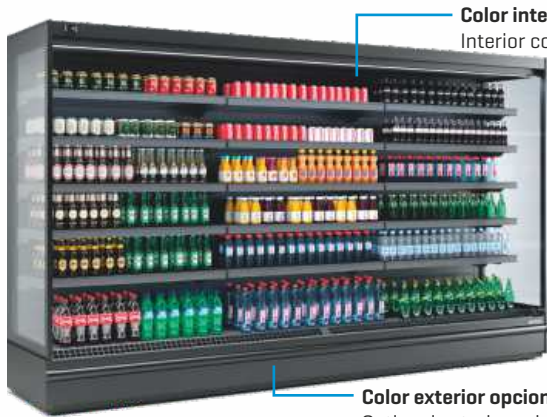

Experience grupo remoto

Color interior Blanco o Negro
Interior color White or Black

Color exterior opcional
Optional exterior color

Laterales