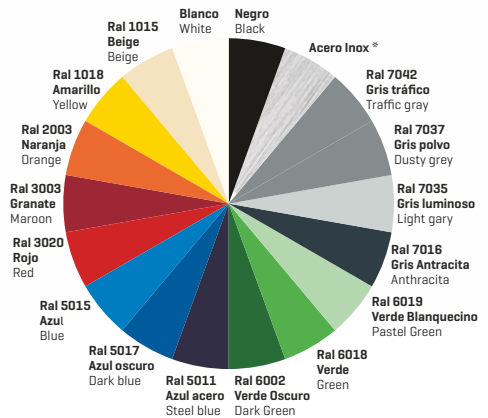

Carta de colores / Letter of colors

Experience grupo incorporado

Color exterior opcional
Mueble configuración estándar
 Optional exterior color Standard configuration furniture

Color exterior
RAL 7016
Gris Antracita
 Exterior color Anthracite Grey

Color interior
Blanco o Negro
 Interior color White or Black

Color decoración total
Mueble personalizable
 Color total decoration Customizable furniture

En modelos de color exterior negro, interior en color negro de serie
 Black exterior color models, interior in black as standard

Experience grupo remoto

Color interior Blanco o Negro
 Interior color White or Black

Color exterior opcional
 Optional exterior color

Laterales

Lateral Espejo

Lateral Panorámico

Lateral Display

Color Exterior / Exterior color

Color Interior / Interior Color

* Ver modelos disponibles
 * To see available models

Colores fuera de carta / Colors outside of letter

Color	Tipo	Incremento plazo de entrega	Suplemento PVP [x pedido]
RAL	Epoxi	+10 días laborables	
	Líquida	+10 días laborables	
NO RAL	Epoxi	Consultar	Consultar
	Líquida	Consultar	Consultar