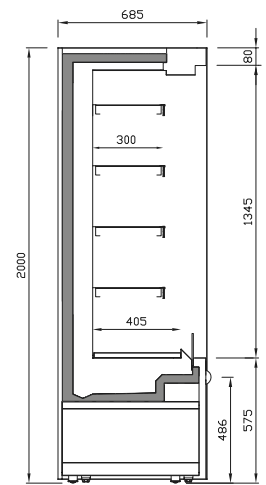

Sección comercial
Commercial section

Datos Técnicos / Technical Data

Modelo Model	Longitud** Length**	Laterales End panel	TDA/m	Area refrigerada Refrigerated Area	Volumen refrigerado Refrigerated volume	Potencia frigorífica [-10°C] Heat extraction rate [-10°C]	Compresor Compressor	Nº Estantes Shelves	Datos eléctricos Electrical data	Refrigerante Refrigerant	Precio Price [€]
	mm	mm		m²	litros	W	HP		V / Hz		
MS6M1	625	40+40	0,82	1,00	228	1075	3/4	4	230V / 50Hz	R-452A	
MS9M1	938	40+40	1,23	1,51	342	1478	7/8	4	230V / 50Hz	R-452A	
MS12M1	1250	40+40	1,64	2,01	455	1706	1 1/4	4	230V / 50Hz	R-452A	
MS18M1	1875	40+40	2,46	3,01	683	2285	1 1/2	4	230V / 50Hz	R-452A	
MS25M1	2500	40+40	3,28	4,01	911	3412	2 x 1	4	230V / 50Hz	R-452A	
MS31M1	3125	40+40	4,10	5,02	1139	4570	2 x 1 1/4	4	230V / 50Hz	R-452A	
MS6CM1	625	40+40	0,82	1,00	228	1075	3/4	4	230V / 50Hz	R-452A	
MS9CM1	938	40+40	1,23	1,51	342	1478	7/8	4	230V / 50Hz	R-452A	
MS12CM1	1250	40+40	1,64	2,01	455	1706	1 1/4	4	230V / 50Hz	R-452A	
MS18CM1	1875	40+40	2,46	3,01	683	2285	1 1/2	4	230V / 50Hz	R-452A	
MS25CM1	2500	40+40	3,28	4,01	911	3412	2 x 1	4	230V / 50Hz	R-452A	
MS31CM1	3125	40+40	4,10	5,02	1139	4570	2 x 1 1/4	4	230V / 50Hz	R-452A	

Fotografías no contractuales / Non contractual pictures.

Características técnicas y constructivas sujetas a variación sin previo aviso / We reserve the right to change specifications without prior notice.

Los datos técnicos están sujetos a posibles variaciones que serán actualizadas periódicamente en las fichas técnicas del producto, disponibles en la web.
The technical data are subject to possible variations that will be updated periodically in the technical data sheets of the product, which are available on the website.