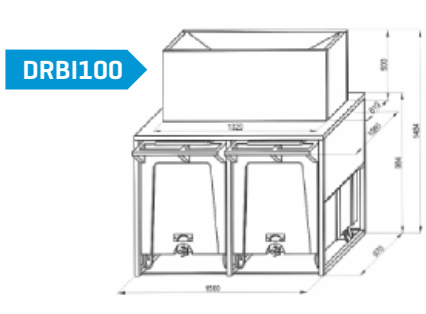

Serie ROLLER BIN DOBLE ROLLER BIN Series

A DESTACAR

Estructura

Serie RBI (Roller Bin) / DRB (Doble Roller Bin):
Estructura en acero inox AISI 304, con contenedor en polietileno apto para uso alimentario.

Refrigeración

Alta calidad de aislamiento para mantener el hielo.

BENEFITS

Estructura

Serie RBI (Roller Bin) / DRB (Double Roller Bin):
Structure in AISI 304 stainless steel with container in food-grade polyethylene.

Refrigeration

High quality insulation for ice storage.

MOD.	RBI100	DRBI100	DRBI500
Largo / Wide (mm)	795	1560	1560
Fondo / Depth (mm)	1060	1060	1330
Alto / Height (mm)	1284	1484	1810
Almacen / Warehouse (kg)	17	50	300
Reserva / Reserve (kg)	108	108+108	108+108
Fabricador Manufacturer (FH)	TM160 TM280 TM510 TM510 SPLIT	TM280 / TM510 ESM400 / ESM600 ESM400 SPLIT ESM600 SPLIT	TM510 (2) / TM510 SPLIT (2) TM1000 / TM1000 SPLIT ESM600 / ESM600 SPLIT ESM900 / ESM900 SPLIT ESM1500 / ESM1500 SPLIT
Precio / Price (€)			