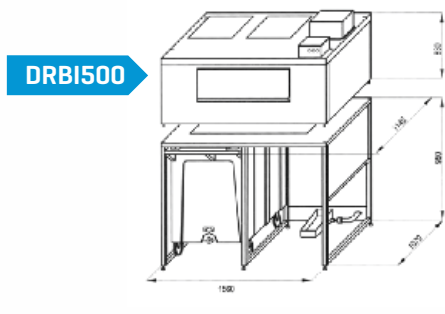

Serie ROLLER BIN DOBLE ROLLER BIN Series

A DESTACAR

Estructura

Serie RBI (Roller Bin) / DRB (Doble Roller Bin):
Estructura en acero inox AISI 304, con contenedor en polietileno apto para uso alimentario.

Refrigeración

Alta calidad de aislamiento para mantener el hielo.

BENEFITS

Estructura

Serie RBI (Roller Bin) / DRB (Double Roller Bin):
Structure in AISI 304 stainless steel with container in food-grade polyethylene.

Refrigeration

High quality insulation for ice storage.

MOD.	RBI100	DRBI100	DRBI500
Largo / Wide (mm)	795	1560	1560
Fondo / Depth (mm)	1060	1060	1330
Alto / Height (mm)	1284	1484	1810
Almacen / Warehouse (kg)	17	50	300
Reserva / Reserve (kg)	108	108+108	108+108
Fabricador Manufacturer (FH)	TM160 TM280 TM510 TM510 SPLIT	TM280 / TM510 ESM400 / ESM600 ESM400 SPLIT ESM600 SPLIT	TM510 (2) / TM510 SPLIT (2) TM1000 / TM1000 SPLIT ESM600 / ESM600 SPLIT ESM900 / ESM900 SPLIT ESM1500 / ESM1500 SPLIT
Precio / Price (€)			