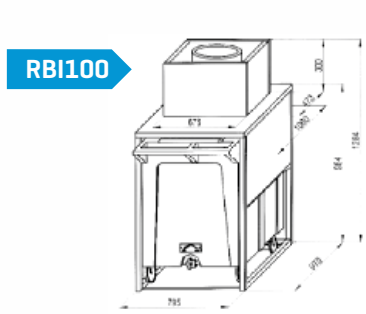

Serie ROLLER BIN DOBLE ROLLER BIN Series

A DESTACAR

Estructura

Serie RBI (Roller Bin) / DRB (Doble Roller Bin):
Estructura en acero inox AISI 304, con contenedor en polietileno apto para uso alimentario.

Refrigeración

Alta calidad de aislamiento para mantener el hielo.

BENEFITS

Estructura

Serie RBI (Roller Bin) / DRB (Double Roller Bin):
Structure in AISI 304 stainless steel with container in food-grade polyethylene.

Refrigeration

High quality insulation for ice storage.

MOD.	RBI100	DRBI100	DRBI500
Largo / Wide (mm)	795	1560	1560
Fondo / Depth (mm)	1060	1060	1330
Alto / Height (mm)	1284	1484	1810
Almacen / Warehouse (kg)	17	50	300
Reserva / Reserve (kg)	108	108+108	108+108
Fabricador Manufacturer (FH)	TM160 TM280 TM510 TM510 SPLIT	TM280 / TM510 ESM400 / ESM600 ESM400 SPLIT ESM600 SPLIT	TM510 (2) / TM510 SPLIT (2) TM1000 / TM1000 SPLIT ESM600 / ESM600 SPLIT ESM900 / ESM900 SPLIT ESM1500 / ESM1500 SPLIT
Precio / Price (€)			