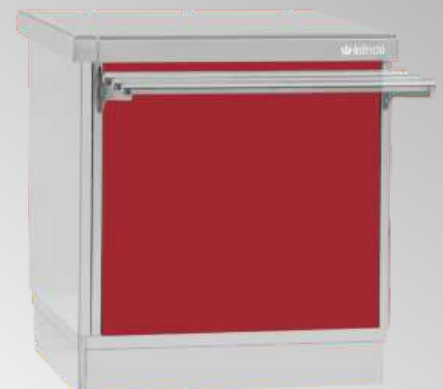

RAL 3003 Granate
Maroon