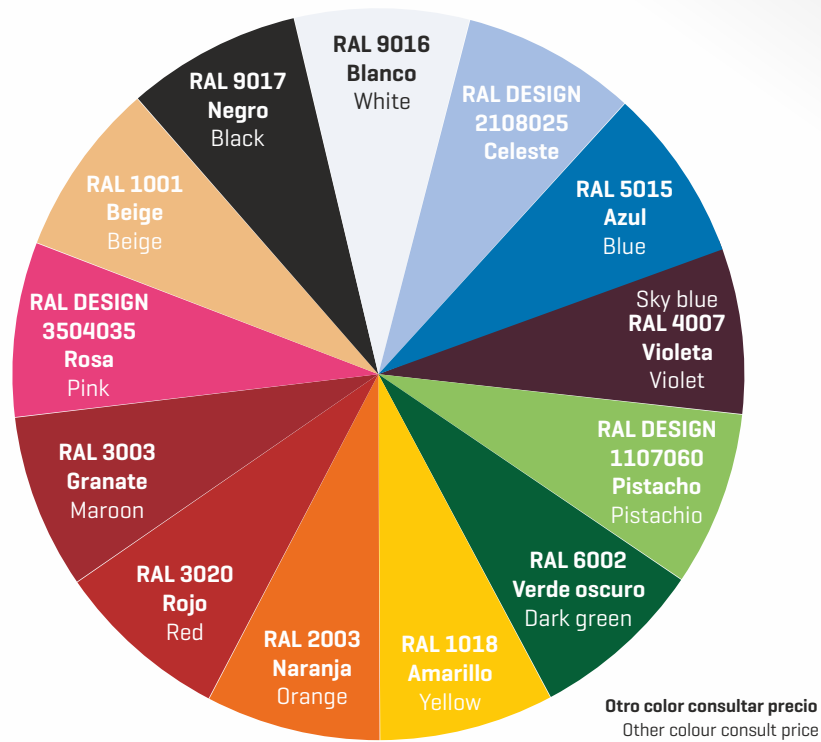

VLY 90 AAM

1855 x 900 x 745 mm.

Medidas sin costados
Measures without sides

Decoración Standard / Standar Decorations

Colores fuera de carta / Colors outside of letter

Color	Tipo Type	Incremento plazo de entrega Increase delivery time	Suplemento PVP [x pedido] PVP supplement [x order]
RAL	Epoxi	+10 días laborables/ Work days	
	Líquida/Liquid	+10 días laborables/ Work days	
NO RAL	Epoxi	Consultar/Consulter	Consultar/Consulter
	Líquida/Liquid	Consultar/Consulter	Consultar/Consulter