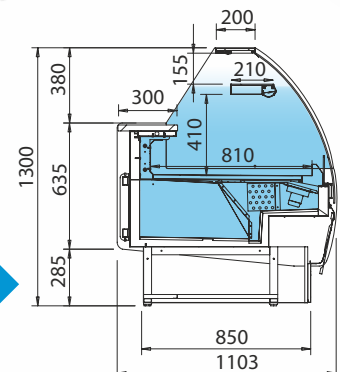

Superficie expo-
sición
(m²)

Estantes
Shelving

Compresor
Compressor
(HP)

Consumo
Consumption
(kWh/24h)

Potencia
frigorífica
Cooling capacity
(W A -10°C)

Control

Refrigerante
Coolant

MOD.	Potencia Power (W)	Capacidad Capacity (L)	Puertas Doors	Superficie expo- sición (m ²)	Estantes Shelving	Compresor Compressor (HP)	Consumo Consumption (kWh/24h)	Potencia frigorífica Cooling capacity (W A -10°C)	Control	Refrigerante Coolant
VMC 9 R	730	140	1	0,81	1	1/3	10,2	817	Digital	R-452
VMC 12 R	980	183	2	1,06	1	3/8	13,7	1096	Digital	R-452
VMC 15 R	1030	277	2	1,31	1	5/8	14,4	1315	Digital	R-452
VMC 18 R	1260	271	3	1,57	1	3/4	17,6	1506	Digital	R-452
VMC 25 R	1520	358	4	2,07	1	1	21,3	2009	Digital	R-452

Forced evaporation system.

Stainless steel evaporative tray with double vat, one for hot gas and another with electrical heater.

VMC 18 R

VMC R

VMC 9 R

998 x 1103 x 1300 mm.
Temp. 0°C/+6°C
C. Clima. 4
230v/1 ph/50 Hz

VMC 12 R

1310 x 1103 x 1300 mm.
Temp. 0°C/+6°C
C. Clima. 4
230v/1 ph/50 Hz

VMC 15 R

1622 x 1103 x 1300 mm.
Temp. 0°C/+6°C
C. Clima. 4
230v/1 ph/50 Hz

VMC 18 R

1935 x 1103 x 1300 mm.
Temp. 0°C/+6°C
C. Clima. 4
230v/1 ph/50 Hz

1310 x 1103 x 920 mm.
230v/1 ph/50 Hz

VMC 15 M

1622 x 1103 x 920 mm.
230v/1 ph/50 Hz

VMC

MOD.

Potencia
Power
(W)

Superficie exposición
(m²)

MOD.	Potencia Power (W)	Superficie exposición (m ²)
VMC 9 C	5	0,55
VMC 12 M	6	0,74
VMC 15 M	7	0,94