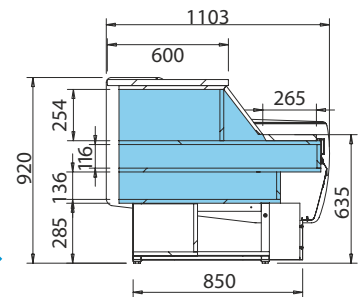

www.infrico.com

Vitrina expositora frío ventilado con reserva

Serie
MALLORCA
Series

VMC 15 M

VMC 12 M

VMC 9 C

998 x 1103 x 920 mm.
230v/1 ph/50 Hz

VMC 12 M

1310 x 1103 x 920 mm.
230v/1 ph/50 Hz

VMC 15 M

1622 x 1103 x 920 mm.
230v/1 ph/50 Hz

VMC

MOD.

Potencia
Power
(W)

Superficie exposición
(m²)

MOD.	Potencia Power (W)	Superficie exposición (m ²)
VMC 9 C	5	0,55
VMC 12 M	6	0,74
VMC 15 M	7	0,94