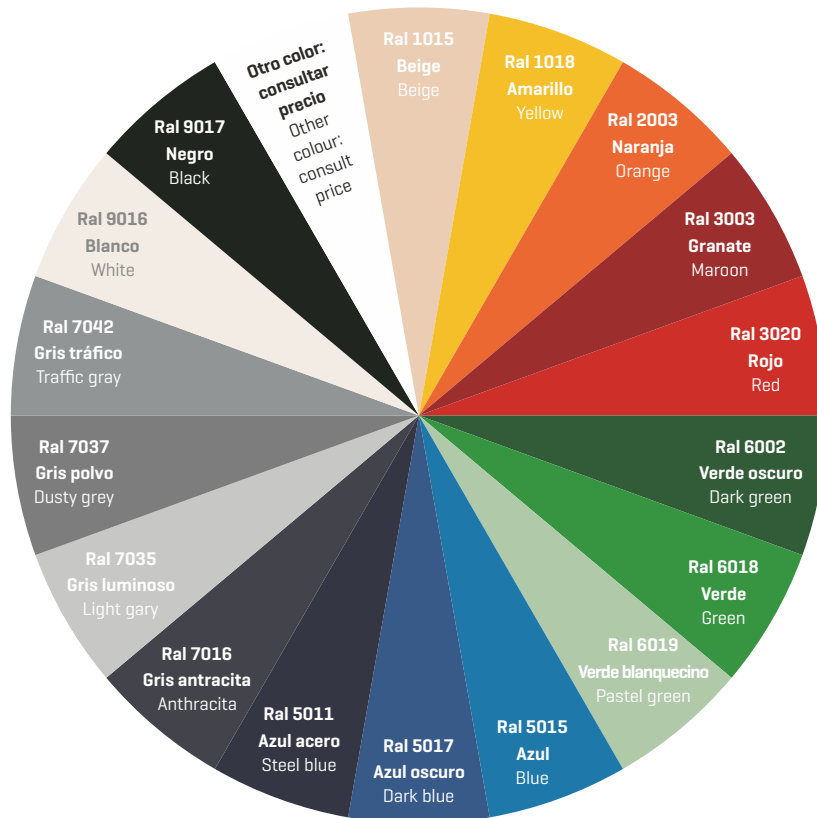

Decoración Standard / Standar Decorations

V. EXPOSITORAS
DISPLAY CASES

Colores fuera de carta / Colors outside of letter

Color	Tipo Type	Incremento plazo de entrega Increase delivery time	Suplemento PVP (x pedido) PVP supplement (x order)
RAL	Epoxi	+10 días laborables/ Work days	
	Líquida/Liquid	+10 días laborables/ Work days	
NO RAL	Epoxi	Consultar/Consult	Consultar/Consult
	Líquida/Liquid	Consultar/Consult	Consultar/ Consult

Características técnicas y constructivas sujetas a variación sin previo aviso / We reserve the right to change specifications without prior notice.

Los datos técnicos están sujetos a posibles variaciones que serán actualizadas periódicamente en las fichas técnicas del producto, disponibles en la web.

The technical data are subject to possible variations that will be updated periodically in the technical data sheets of the product, which are available on the website.