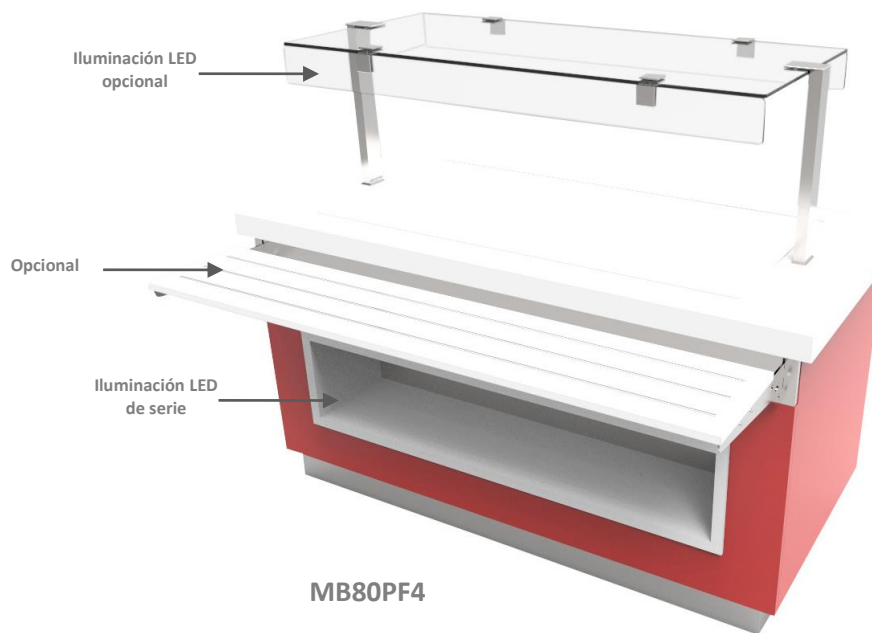

MODELS: MB80 PF3 MB80 PF4	MB80 PF5 MB100PF3	MB100PF4 MB100PF5	MESA BUFFET: Placa Fría.
--	------------------------------------	------------------------------------	---------------------------------

Fortalezas

MODELOS	Dimensiones (mm)			Estantes	Volumen cámara (L)	Volumen bruto (L)	Potencia (W)	Régimen Temp. (°C)	Ref.	Carga Gas (gr.)	Peso Neto (Kg.)
	Largo	Fondo	Alto								
MB80PF3	1400	830	900	1	59	1046	502	-4°C / +4°C	R404A	350	100
MB80PF4	1700	830	900	1	76,5	1270	558	-4°C / +4°C	R404A	500	120
MB80PF5	2025	830	900	1	96	1513	568	-4°C / +4°C	R404A	500	140
MB100PF3	1400	1000	900	1	59	1260	502	-4°C / +4°C	R404A	350	135
MB100PF4	1700	1000	900	1	76,5	1530	558	-4°C / +4°C	R404A	500	155
MB100PF5	2025	1000	900	1	96	1823	568	-4°C / +4°C	R404A	500	175

CARACTERÍSTICAS ESTÁNDAR

➤ **Línea Modular.** La gama comprende elementos neutros, refrigerados y calientes. Los módulos constan de (3) largos: 1400, 1700 y 2025 mm. Existen (2) profundidades distintas: 1000 y 830 mm.

➤ **Exterior**

- Encimeras y estante para platos en *CUARZO*,
- Placa fría construida en la propia encimera de cuarzo,
- Zócalo desmontable incorporado en todos los modelos,
- Patas regulables en altura,
- Estructura de cristal de serie,
- Juego de ruedas en todos los modelos,
- Estante para platos o vasos con iluminación LED,
- Laterales desmontables para un cómodo acceso a equipos,
- Encimera de serie blanco Nata.