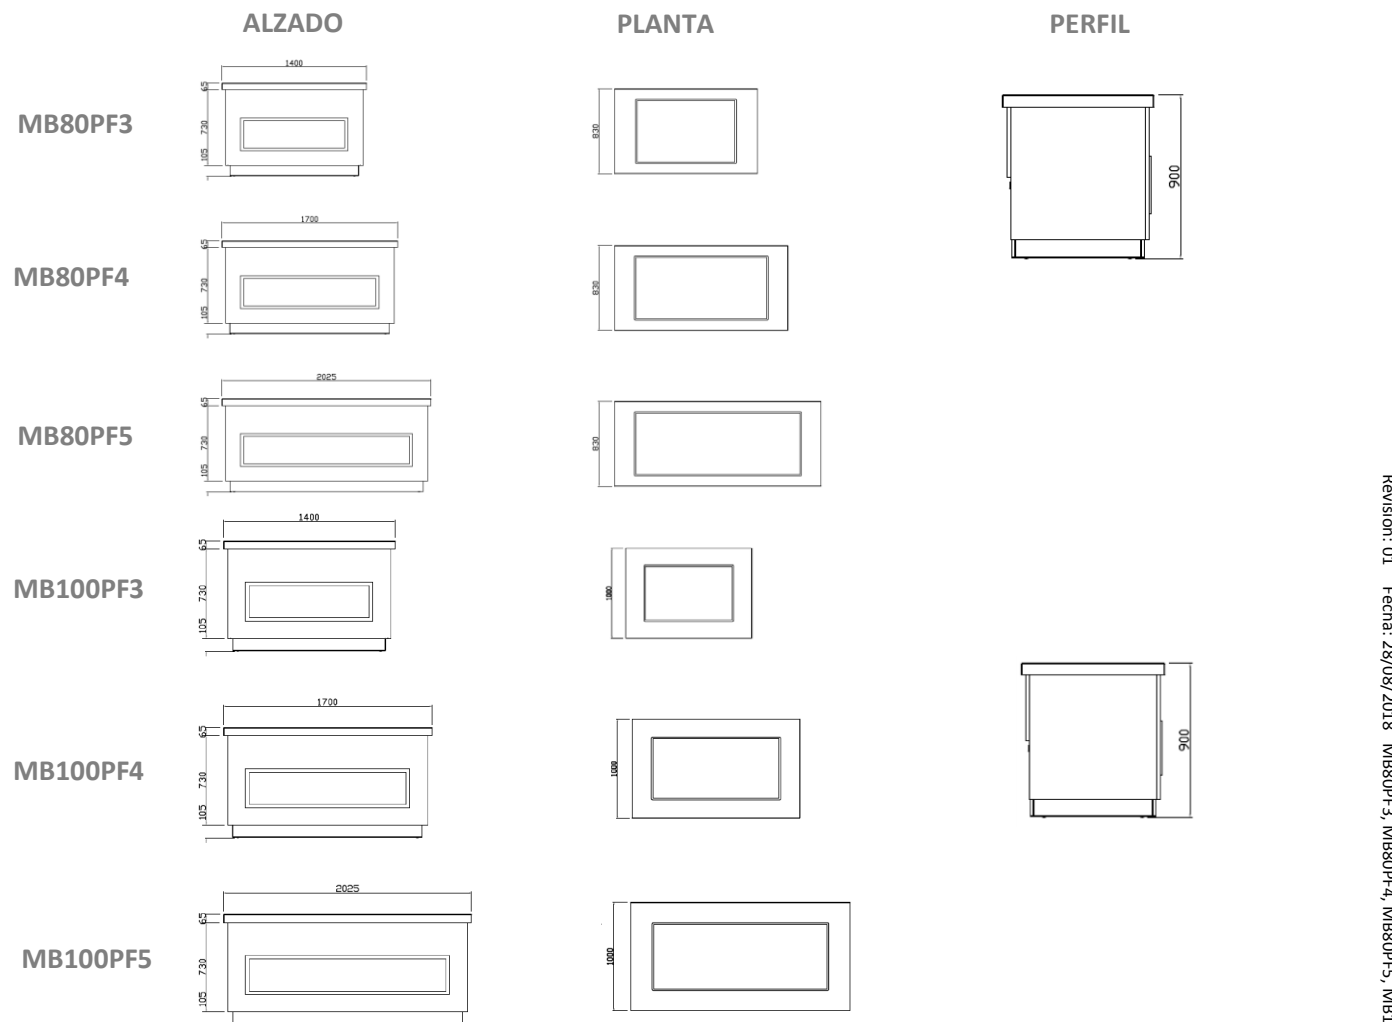

MODELS: MB80 PF3 MB80 PF4	MB80 PF5 MB100PF3	MB100PF4 MB100PF5	MESA BUFFET: Placa Fría.

VISTA GENERAL

CONEXIONES

MODELOS	A (mm)	B (mm)	C (mm)	D (mm)	E (mm)
MB80PF3	-	-	-	194	128
MB80PF4	-	-	-	194	128
MB80PF5	-	-	-	194	128
MB100PF3	-	-	-	194	128
MB100PF4	-	-	-	194	128
MB100PF5	-	-	-	194	128