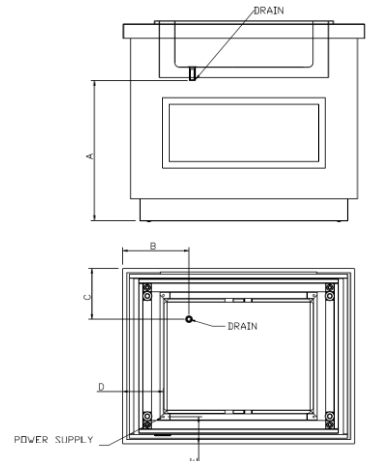

MODELOS	Dimensiones Paletización (mm)			Peso Palet (Kg.)	Comp. (HP)	Potencia frigorífica (W a -10°C)	Consumo (kWh/24h)	Inten. (A)	Container 20'/40'/40'HC	Trailer
	Largo	Fondo	Alto							
MB80PF3	1500	930	1000	120	1/4	577	7,2	2,2	14 / 30 / 30	46
MB80PF4	1800	930	1000	140	1/3	800	8,0	2,4	12 / 26 / 26	38
MB80PF5	2125	930	1000	160	1/3	800	8,2	2,5	12 / 24 / 24	28
MB100PF3	1500	1100	1000	155	1/4	577	7,2	2,2	14 / 30 / 30	36
MB100PF4	1800	1100	1000	183	1/3	800	8,0	2,4	12 / 26 / 26	28
MB100PF5	2125	1100	1000	195	1/3	800	8,2	2,5	10 / 22 / 22	24

NOS RESERVAMOS EL DERECHO DE REALIZAR CAMBIOS TECNICOS SIN PREVIO AVISO

MODELS: MB80 PF3 MB80 PF4	MB80 PF5 MB100PF3	MB100PF4 MB100PF5	MESA BUFFET: Placa Fría.
--	------------------------------------	------------------------------------	---------------------------------

VISTA GENERAL

CONEXIONES

MODELOS	A (mm)	B (mm)	C (mm)	D (mm)	E (mm)
MB80PF3	-	-	-	194	128
MB80PF4	-	-	-	194	128
MB80PF5	-	-	-	194	128
MB100PF3	-	-	-	194	128
MB100PF4	-	-	-	194	128
MB100PF5	-	-	-	194	128