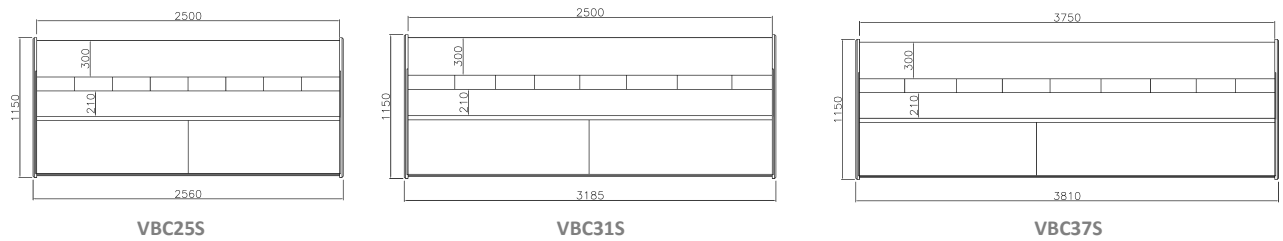

 ➤ **Eléctrica**

- Conexión eléctrica: 230 V / 1 ph / 50 Hz

MODELOS	Dimensiones Paletización (mm)			Peso Palet (Kg.)	Potencia (W)	Comp. (HP)	Potencia frigorífica (W a -10°C)	Consumo (kWh/24h)	Inten. (A)	Nivel Ruido (dB)	Container 20' / 40' / 40' HC	Trailer
	Largo	Fondo	Alto									
VBC25S	2660	1220	1500	300	1300	1 + 1/6	2009	22,2	6,1	61,2	2 / 4 / 4	5
VBC31S	3275	1220	1500	380	300	-	2340	4,3	1,4	-	1 / 3 / 3	4
VBC37S	3900	1220	1500	570	300	-	2812	5,2	1,7	-	1 / 3 / 3	3

VISTA GENERAL

ALZADO

PLANTA

PERFIL

CONEXIONES

MODELOS	A (mm)	B (mm)	C (mm)	D (mm)	E (mm)	F (mm)	G (mm)
VBC25S	303	260	108	341	687	1250	-
VBC31S	303	260	108	341	687	150	150
VBC37S	303	260	108	341	687	150	150