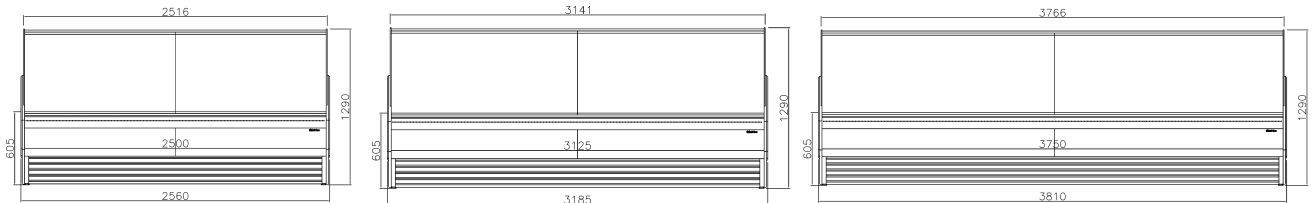

MODELOS: VBC25S	VBC31S	VBC37S	Vitrina Barcelona. Ventilada SIN Reserva Curvo.

VISTA GENERAL

ALZADO