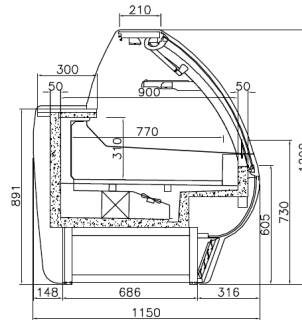

 ➤ **Eléctrica**

- Conexión eléctrica: 230 V / 1 ph / 50 Hz

MODELOS	Dimensiones Paletización (mm)			Peso Palet (Kg.)	Potencia (W)	Comp. (HP)	Potencia frigorífica (W a -10°C)	Consumo (kWh/24h)	Inten. (A)	Nivel Ruido (dB)	Container 20' / 40' / 40' HC	Trailer
	Largo	Fondo	Alto									
VBC25S	2660	1220	1500	300	1300	1 + 1/6	2009	22,2	6,1	61,2	2 / 4 / 4	5
VBC31S	3275	1220	1500	380	300	-	2340	4,3	1,4	-	1 / 3 / 3	4
VBC37S	3900	1220	1500	570	300	-	2812	5,2	1,7	-	1 / 3 / 3	3

VISTA GENERAL

ALZADO

PLANTA

PERFIL

CONEXIONES

MODELOS	A (mm)	B (mm)	C (mm)	D (mm)	E (mm)	F (mm)	G (mm)
VBC25S	303	260	108	341	687	1250	-
VBC31S	303	260	108	341	687	150	150
VBC37S	303	260	108	341	687	150	150