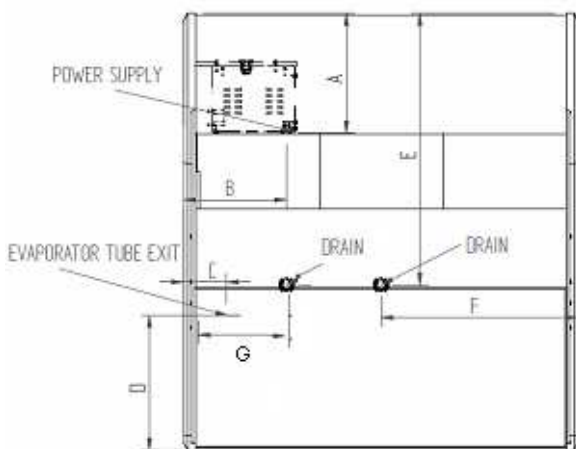

VISTA GENERAL

ALZADO

PLANTA

PERFIL

CONEXIONES

MODELOS	A (mm)	B (mm)	C (mm)	D (mm)	E (mm)	F (mm)	G (mm)
VBC25S	303	260	108	341	687	1250	-
VBC31S	303	260	108	341	687	150	150
VBC37S	303	260	108	341	687	150	150