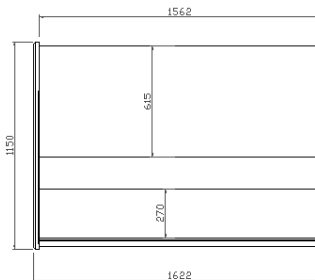

VBC9C

VBC12M

MODELOS	Dimensiones (mm)			Espesores Laterales (mm)	Superficie Exposición (m ²)	Volumen bruto (L)	Potencia (W)	Tensión (V) / Frecuencia (Hz)	Dimensiones paletización (mm)			Peso paletizado (Kg)
	Largo	Fondo	Alto						Largo	Fondo	Alto	
VBC9C	938	1150	906	30 + 30	0,81	977	5	230 / 50	1100	1200	1110	
VBC12M	1250	1150	906	30 + 30	1,1	1302	6	230 / 50	1400	1200	1110	
VBC15M	1562	1150	906	30 + 30	1,35	1627	7,5	230 / 50	1712	1200	1110	
VBC12MHD	1250	1150	906	30 + 30	1,2	1302	2	230 / 50	1400	1200	1110	

MODELOS: **VBC9C**
VBC12M

VBC15M
VBC12MHD

Vitrina de pastelería – Serie Barcelona.

ARACTERISTICAS ESTANDAR

➤ Exterior

- Exterior en chapa plastificada,
- Encimera de trabajo y apoya bolsos en acero inoxidable AISI 304,
- Decoración inferior en acero inox AISI 304 18/10,
- Decoración y costados en DM hidrófugo lacado,
- Decoración frontal con iluminación LED,

➤ Interior

- Interior en chapa plastificada,

VISTA GENERAL

ALZADO

VBC9C

VBC12M

VBC15M

VBC12MHD

PLANTA

PERFIL