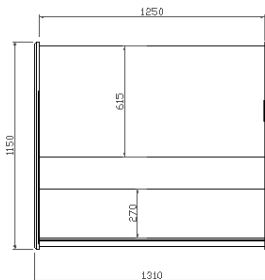

VBC9C

VBC12M

MODELOS	Dimensiones (mm)			Espesores Laterales (mm)	Superficie Exposición (m ²)	Volumen bruto (L)	Potencia (W)	Tensión (V) / Frecuencia (Hz)	Dimensiones paletización (mm)			Peso paletizado (Kg)
	Largo	Fondo	Alto						Largo	Fondo	Alto	
VBC9C	938	1150	906	30 + 30	0,81	977	5	230 / 50	1100	1200	1110	
VBC12M	1250	1150	906	30 + 30	1,1	1302	6	230 / 50	1400	1200	1110	
VBC15M	1562	1150	906	30 + 30	1,35	1627	7,5	230 / 50	1712	1200	1110	
VBC12MHD	1250	1150	906	30 + 30	1,2	1302	2	230 / 50	1400	1200	1110	

MODELOS: **VBC9C**
VBC12M

VBC15M
VBC12MHD

Vitrina de pastelería – Serie Barcelona.

ARACTERISTICAS ESTANDAR

➤ Exterior

- Exterior en chapa plastificada,
- Encimera de trabajo y apoya bolsos en acero inoxidable AISI 304,
- Decoración inferior en acero inox AISI 304 18/10,
- Decoración y costados en DM hidrófugo lacado,
- Decoración frontal con iluminación LED,

➤ Interior

- Interior en chapa plastificada,

VISTA GENERAL

ALZADO

VBC9C

VBC12M

VBC15M

VBC12MHD

PLANTA

PERFIL