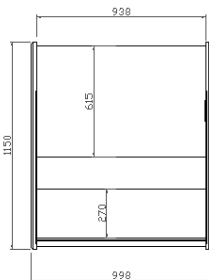

VBC9C

VBC12M

MODELOS	Dimensiones (mm)			Espesores Laterales (mm)	Superficie Exposición (m ²)	Volumen bruto (L)	Potencia (W)	Tensión (V) / Frecuencia (Hz)	Dimensiones paletización (mm)			Peso paletizado (Kg)
	Largo	Fondo	Alto						Largo	Fondo	Alto	
VBC9C	938	1150	906	30 + 30	0,81	977	5	230 / 50	1100	1200	1110	
VBC12M	1250	1150	906	30 + 30	1,1	1302	6	230 / 50	1400	1200	1110	
VBC15M	1562	1150	906	30 + 30	1,35	1627	7,5	230 / 50	1712	1200	1110	
VBC12MHD	1250	1150	906	30 + 30	1,2	1302	2	230 / 50	1400	1200	1110	

MODELOS: **VBC9C**
VBC12M

VBC15M
VBC12MHD

Vitrina de pastelería – Serie Barcelona.

ARACTERISTICAS ESTANDAR

➤ Exterior

- Exterior en chapa plastificada,
- Encimera de trabajo y apoya bolsos en acero inoxidable AISI 304,
- Decoración inferior en acero inox AISI 304 18/10,
- Decoración y costados en DM hidrófugo lacado,
- Decoración frontal con iluminación LED,

➤ Interior

- Interior en chapa plastificada,

VISTA GENERAL

ALZADO

VBC9C

VBC12M

VBC15M

VBC12MHD

PLANTA

PERFIL