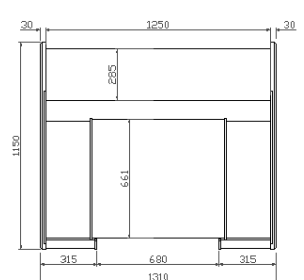

VBC9C

VBC12M

MODELOS	Dimensiones (mm)			Espesores Laterales (mm)	Superficie Exposición (m ²)	Volumen bruto (L)	Potencia (W)	Tensión (V) / Frecuencia (Hz)	Dimensiones paletización (mm)			Peso paletizado (Kg)
	Largo	Fondo	Alto						Largo	Fondo	Alto	
VBC9C	938	1150	906	30 + 30	0,81	977	5	230 / 50	1100	1200	1110	
VBC12M	1250	1150	906	30 + 30	1,1	1302	6	230 / 50	1400	1200	1110	
VBC15M	1562	1150	906	30 + 30	1,35	1627	7,5	230 / 50	1712	1200	1110	
VBC12MHD	1250	1150	906	30 + 30	1,2	1302	2	230 / 50	1400	1200	1110	

MODELOS: **VBC9C**
VBC12M

VBC15M
VBC12MHD

Vitrina de pastelería – Serie Barcelona.

ARACTERISTICAS ESTANDAR

➤ Exterior

- Exterior en chapa plastificada,
- Encimera de trabajo y apoya bolsos en acero inoxidable AISI 304,
- Decoración inferior en acero inox AISI 304 18/10,
- Decoración y costados en DM hidrófugo lacado,
- Decoración frontal con iluminación LED,

PLANTA

PERFIL