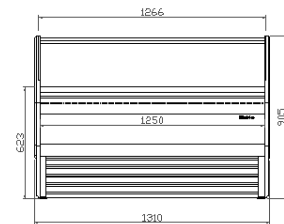

MODELOS: **VBC9C**
VBC12M

VBC15M
VBC12MHD

Vitrina de pastelería – Serie Barcelona.

ARACTERISTICAS ESTANDAR

➤ Exterior

- Exterior en chapa plastificada,
- Encimera de trabajo y apoya bolsos en acero inoxidable AISI 304,
- Decoración inferior en acero inox AISI 304 18/10,
- Decoración y costados en DM hidrófugo lacado,
- Decoración frontal con iluminación LED,

➤ Rango de colores estándar a elegir entre:

- Granate RAL 3003 | Rojo RAL 3020 | Rosa RAL DESIGN 3504035 | Naranja RAL 2003 | Amarillo RAL 1018 | Beige RAL 1001 | Azul RAL 5015 | Celeste RAL DESIGN 2108025 | Verde Oscuro RAL 6002 | Violeta RAL 4007 | Pistacho RAL DESIGN 1107060 | Blanco RAL 9016 | Negro RAL 9017 | Nogal | Wenge,

➤ Interior

- Interior en chapa plastificada,

VISTA GENERAL

ALZADO

VBC12M

PLANTA

PERFIL