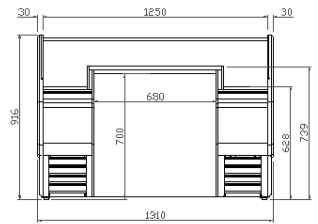

VBC9C

VBC12M

MODELOS	Dimensiones (mm)			Espesores Laterales (mm)	Superficie Exposición (m ²)	Volumen bruto (L)	Potencia (W)	Tensión (V) / Frecuencia (Hz)	Dimensiones paletización (mm)			Peso paletizado (Kg)
	Largo	Fondo	Alto						Largo	Fondo	Alto	
VBC9C	938	1150	906	30 + 30	0,81	977	5	230 / 50	1100	1200	1110	
VBC12M	1250	1150	906	30 + 30	1,1	1302	6	230 / 50	1400	1200	1110	
VBC15M	1562	1150	906	30 + 30	1,35	1627	7,5	230 / 50	1712	1200	1110	
VBC12MHD	1250	1150	906	30 + 30	1,2	1302	2	230 / 50	1400	1200	1110	

MODELOS: **VBC9C**
VBC12M

VBC15M
VBC12MHD

Vitrina de pastelería – Serie Barcelona.

ARACTERISTICAS ESTANDAR

➤ Exterior

- Exterior en chapa plastificada,
- Encimera de trabajo y apoya bolsos en acero inoxidable AISI 304,
- Decoración inferior en acero inox AISI 304 18/10,
- Decoración y costados en DM hidrófugo lacado,
- Decoración frontal con iluminación LED,

➤ Interior

- Interior en chapa plastificada,

VISTA GENERAL

ALZADO

VBC9C

VBC12M

VBC15M

VBC12MHD

PLANTA

PERFIL