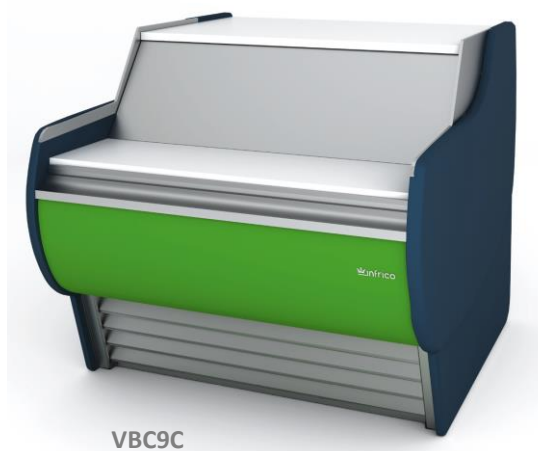

MODELOS: VBC9C VBC12M	VBC15M VBC12MHD	Vitrina de pastelería – Serie Barcelona.
--	----------------------------------	---

Fortalezas

- ✓ *Línea modular diseñada para pastelería, bollería, y panadería. Alta capacidad y amplio plano de exposición. Ángulos y mostradores para adaptar la línea a un espacio determinado.*
- ✓ *Infrico está auditado y certificado por la organización internacional AENOR en ISO 9001:2015 (Calidad); ISO 14001:2015 (Medio Ambiente); OSHAS 18001:2007 (Seguridad y Salud al trabajador), y por INTERTEK conforme con UL 471 y NSF 7.*

VBC9C

VBC12M

MODELOS	Dimensiones (mm)			Espesores Laterales (mm)	Superficie Exposición (m ²)	Volumen bruto (L)	Potencia (W)	Tensión (V) / Frecuencia (Hz)	Dimensiones paletización (mm)			Peso paletizado (Kg)
	Largo	Fondo	Alto						Largo	Fondo	Alto	
VBC9C	938	1150	906	30 + 30	0,81	977	5	230 / 50	1100	1200	1110	
VBC12M	1250	1150	906	30 + 30	1,1	1302	6	230 / 50	1400	1200	1110	
VBC15M	1562	1150	906	30 + 30	1,35	1627	7,5	230 / 50	1712	1200	1110	
VBC12MHD	1250	1150	906	30 + 30	1,2	1302	2	230 / 50	1400	1200	1110	

MODELOS: **VBC9C**
VBC12M

VBC15M
VBC12MHD

Vitrina de pastelería – Serie Barcelona.

ARACTERISTICAS ESTANDAR

➤ Exterior

- Exterior en chapa plastificada,
- Encimera de trabajo y apoya bolsos en acero inoxidable AISI 304,
- Decoración inferior en acero inox AISI 304 18/10,
- Decoración y costados en DM hidrófugo lacado,
- Decoración frontal con iluminación LED,

➤ Interior

- Interior en chapa plastificada,

VISTA GENERAL

ALZADO

VBC9C

VBC12M

VBC15M

VBC12MHD