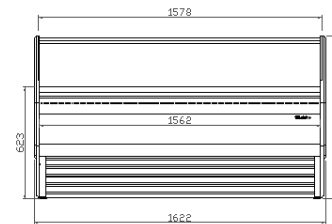

MODELOS: **VBC9C**
VBC12M

VBC15M
VBC12MHD

Vitrina de pastelería – Serie Barcelona.

ARACTERISTICAS ESTANDAR

➤ Exterior

- Exterior en chapa plastificada,
- Encimera de trabajo y apoya bolsos en acero inoxidable AISI 304,
- Decoración inferior en acero inox AISI 304 18/10,
- Decoración y costados en DM hidrófugo lacado,
- Decoración frontal con iluminación LED,

➤ Rango de colores estándar a elegir entre:

- Granate RAL 3003 | Rojo RAL 3020 | Rosa RAL DESIGN 3504035 | Naranja RAL 2003 | Amarillo RAL 1018 | Beige RAL 1001 | Azul RAL 5015 | Celeste RAL DESIGN 2108025 | Verde Oscuro RAL 6002 | Violeta RAL 4007 | Pistacho RAL DESIGN 1107060 | Blanco RAL 9016 | Negro RAL 9017 | Nogal | Wenge,

➤ Interior

- Interior en chapa plastificada,

VISTA GENERAL

ALZADO

VBC15M

PLANTA

PERFIL