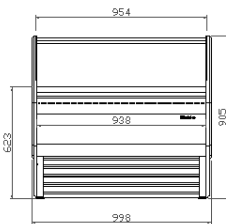

VBC9C

VBC12M

MODELOS	Dimensiones (mm)			Espesores Laterales (mm)	Superficie Exposición (m ²)	Volumen bruto (L)	Potencia (W)	Tensión (V) / Frecuencia (Hz)	Dimensiones paletización (mm)			Peso paletizado (Kg)
	Largo	Fondo	Alto						Largo	Fondo	Alto	
VBC9C	938	1150	906	30 + 30	0,81	977	5	230 / 50	1100	1200	1110	
VBC12M	1250	1150	906	30 + 30	1,1	1302	6	230 / 50	1400	1200	1110	
VBC15M	1562	1150	906	30 + 30	1,35	1627	7,5	230 / 50	1712	1200	1110	
VBC12MHD	1250	1150	906	30 + 30	1,2	1302	2	230 / 50	1400	1200	1110	

MODELOS: **VBC9C**
VBC12M

VBC15M
VBC12MHD

Vitrina de pastelería – Serie Barcelona.

ARACTERISTICAS ESTANDAR

➤ Exterior

- Exterior en chapa plastificada,
- Encimera de trabajo y apoya bolsos en acero inoxidable AISI 304,
- Decoración inferior en acero inox AISI 304 18/10,
- Decoración y costados en DM hidrófugo lacado,
- Decoración frontal con iluminación LED,

➤ Interior

- Interior en chapa plastificada,

VISTA GENERAL

ALZADO

VBC9C

VBC12M

VBC15M

VBC12MHD