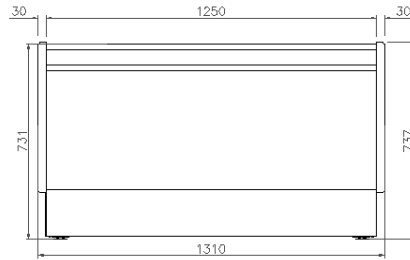

➤ Eléctrica

- Conexión eléctrica: 230 V / 1 ph / 50 Hz.

MODELOS: VLY9M	VLY12M	VLY12MHD	Vitrina de pastelería – Serie Lyon.
-----------------------	---------------	-----------------	--

VISTA GENERAL

ALZADO