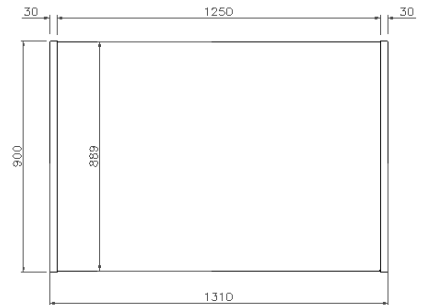

MODELOS: VLY9M	VLY12M	VLY12MHD	Vitrina de pastelería – Serie Lyon.

VISTA GENERAL

ALZADO

PLANTA

ALZADO POSTERIOR

PERFIL

Revisión: 02 Fecha: 23/04/2018 VLY9M, VLY12M, VLY12MHD_FT_Es_0_1

NOS RESERVAMOS EL DERECHO DE REALIZAR CAMBIOS TÉCNICOS SIN PREVIO AVISO