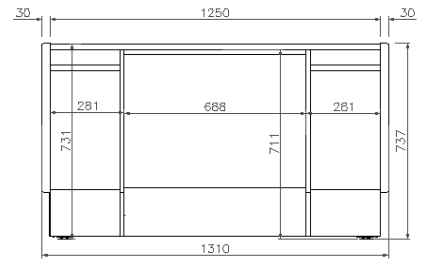

➤ Eléctrica

- Conexión eléctrica: 230 V / 1 ph / 50 Hz.

MODELOS: VLY9M	VLY12M	VLY12MHD	Vitrina de pastelería – Serie Lyon.
-----------------------	---------------	-----------------	--

VISTA GENERAL

ALZADO