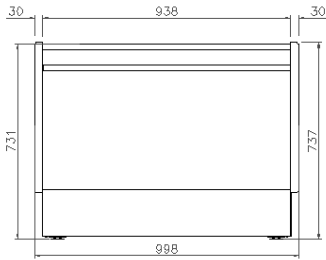

➤ Eléctrica

- Conexión eléctrica: 230 V / 1 ph / 50 Hz.

MODELOS: VLY9M	VLY12M	VLY12MHD	Vitrina de pastelería – Serie Lyon.
-----------------------	---------------	-----------------	--

VISTA GENERAL

ALZADO