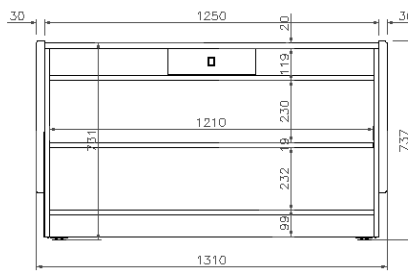

MODELOS: VLY9M	VLY12M	VLY12MHD	Vitrina de pastelería – Serie Lyon.

VISTA GENERAL

ALZADO

PLANTA

ALZADO POSTERIOR

VLY12M

PERFIL

Revisión: 02 Fecha: 23/04/2018 VLY9M, VLY12M, VLY12MHD_FT_Es_0_1

NOS RESERVAMOS EL DERECHO DE REALIZAR CAMBIOS TÉCNICOS SIN PREVIO AVISO