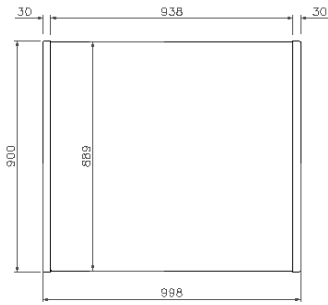

MODELOS: VLY9M	VLY12M	VLY12MHD	Vitrina de pastelería – Serie Lyon.

VISTA GENERAL

ALZADO

PLANTA

ALZADO POSTERIOR

PERFIL

Revisión: 02 Fecha: 23/04/2018 VLY9M, VLY12M, VLY12MHD_FT_Es_0_1

NOS RESERVAMOS EL DERECHO DE REALIZAR CAMBIOS TÉCNICOS SIN PREVIO AVISO