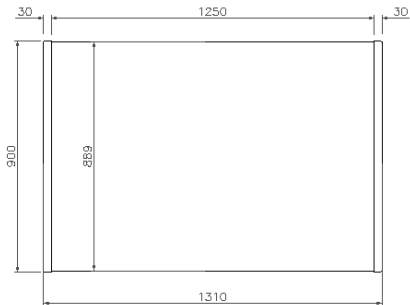

MODELOS: VLY9M	VLY12M	VLY12MHD	Vitrina de pastelería – Serie Lyon.

VISTA GENERAL

ALZADO

PLANTA

ALZADO POSTERIOR

PERFIL

Revisión: 02 Fecha: 23/04/2018 VLY9M, VLY12M, VLY12MHD_FT_Es_0_1

NOS RESERVAMOS EL DERECHO DE REALIZAR CAMBIOS TÉCNICOS SIN PREVIO AVISO