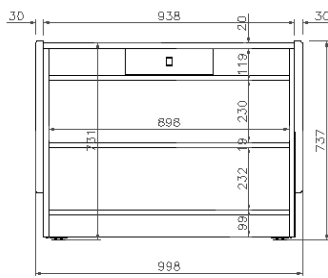

ALZADO POSTERIOR

VLY9M