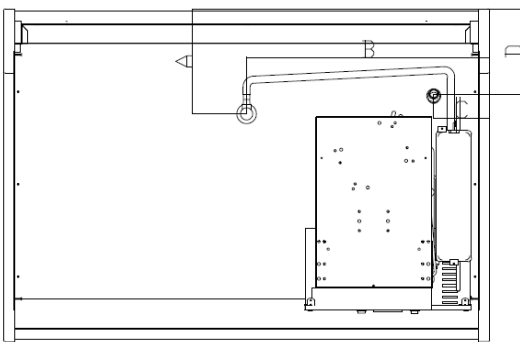

NOS RESERVAMOS EL DERECHO DE REALIZAR CAMBIOS TECNICOS SIN PREVIO AVISO

**MODELOS: VLY9LG VLY12LG VLY15LG VLY18LG VLY25LG**
**Vitrina expositora para pastelería vidrio bajo.  
Serie Lyon LG.**
**VISTA GENERAL**
**ALZADO**

**PLANTA**

VLY9LG

VLY12LG

VLY15LG

VLY18LG

VLY25LG

**PERFIL**

**CONEXIONES**

MODELOS	A (mm)	B (mm)	C (mm)	D (mm)
VLY9LG	284	469	151	231
VLY12LG	284	625	151	231
VLY15LG	284	781	151	231
VLY18LG	284	938	151	231
VLY25LG	284	1250	151	231

NOS RESERVAMOS EL DERECHO DE REALIZAR CAMBIOS TECNICOS SIN PREVIO AVISO