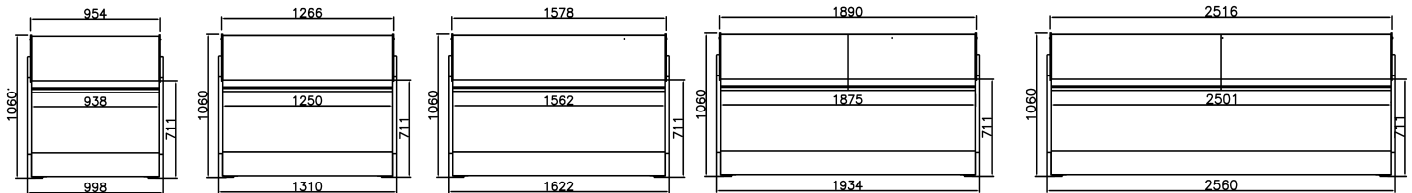

MODELOS: VLY9LG VLY12LG VLY15LG VLY18LG VLY25LG

**Vitrina expositora para pastelería vidrio bajo.
Serie Lyon LG.**

VISTA GENERAL

ALZADO