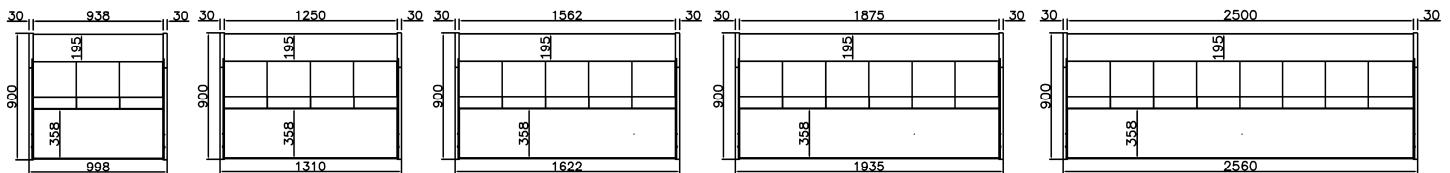

PLANTA

VLY9LG

VLY12LG

VLY15LG

VLY18LG

VLY25LG