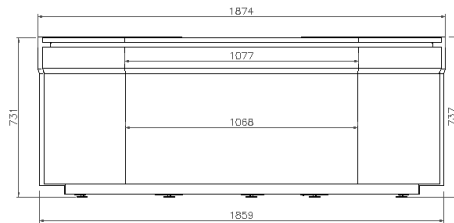

Interior

- Interior en chapa plastificada,

VISTA GENERAL
ALZADO

PLANTA

PERFIL

MODELOS: VNZ9M		VNZ12M	VNZ12MHD
VNZ90AAM	VNZ45AAM	VNZ90ACM	VNZ45ACM

Vitrina de pastelería – Serie Niza.

ALZADO