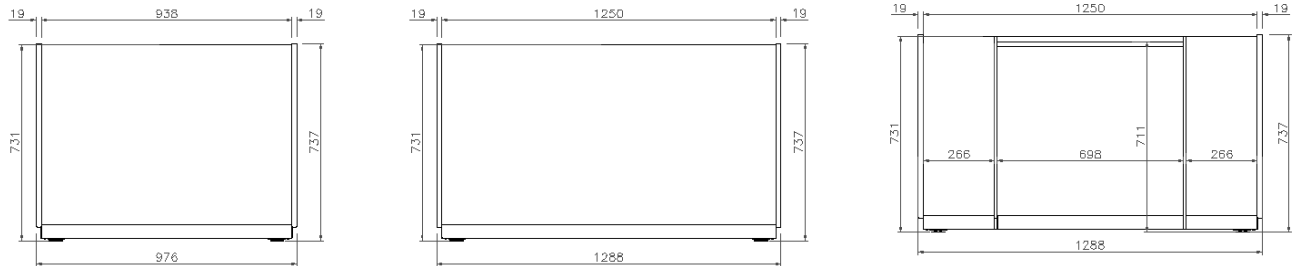

MODELOS: VNZ9M		VNZ12M	VNZ12MHD
VNZ90AAM	VNZ45AAM	VNZ90ACM	VNZ45ACM

Vitrina de pastelería – Serie Niza.

CARACTERISTICAS ESTANDAR

Exterior

- Exterior en chapa plastificada,
- Encimera de trabajo en Cuarzo Blanco,
- Decoración inferior en acero inox AISI 304 18/10,
- Decoración y costados en DM hidrófugo lacado,
- Decoración frontal con iluminación LED,

Rango de colores estándar a elegir entre:

- Granate RAL 3003 | Rojo RAL 3020 | Rosa RAL DESIGN 3504035 | Naranja RAL 2003 | Amarillo RAL 1018 | Beige RAL 1001 | Azul RAL 5015 | Celeste RAL DESIGN 2108025 | Verde Oscuro RAL 6002 | Violeta RAL 4007 | Pistacho RAL DESIGN 1107060 | Blanco RAL 9016 | Negro RAL 9017 | Nogal | Wenge,

Interior

- Interior en chapa plastificada,

VISTA GENERAL

ALZADO