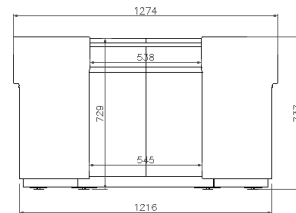

MODELOS: VNZ9M		VNZ12M	VNZ12MHD
VNZ90AAM	VNZ45AAM	VNZ90ACM	VNZ45ACM

Vitrina de pastelería – Serie Niza.

ALZADO

PLANTA

ALZADO

PLANTA

Revisión: 02 Fecha: 05/07/2018 9 VNZ_FT_Es_0_2

NOS RESERVAMOS EL DERECHO DE REALIZAR CAMBIOS TECNICOS SIN PREVIO AVISO