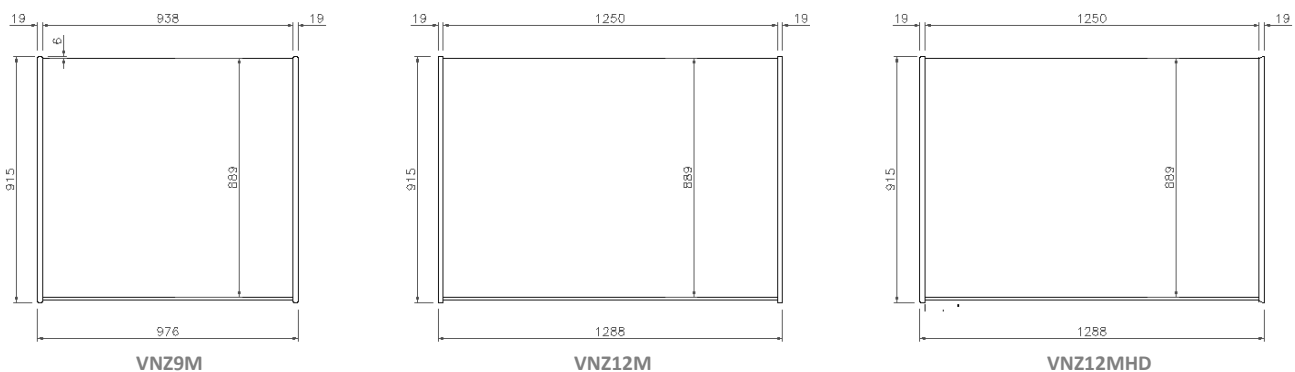

MODELOS: VNZ9M		VNZ12M	VNZ12MHD
VNZ90AAM	VNZ45AAM	VNZ90ACM	VNZ45ACM

Vitrina de pastelería – Serie Niza.

CARACTERISTICAS ESTANDAR

Exterior

- Exterior en chapa plastificada,
- Encimera de trabajo en Cuarzo Blanco,
- Decoración inferior en acero inox AISI 304 18/10,
- Decoración y costados en DM hidrófugo lacado,
- Decoración frontal con iluminación LED,

Rango de colores estándar a elegir entre:

- Granate RAL 3003 | Rojo RAL 3020 | Rosa RAL DESIGN 3504035 | Naranja RAL 2003 | Amarillo RAL 1018 | Beige RAL 1001 | Azul RAL 5015 | Celeste RAL DESIGN 2108025 | Verde Oscuro RAL 6002 | Violeta RAL 4007 | Pistacho RAL DESIGN 1107060 | Blanco RAL 9016 | Negro RAL 9017 | Nogal | Wenge,

Interior

- Interior en chapa plastificada,

VISTA GENERAL

ALZADO

PLANTA

PERFIL