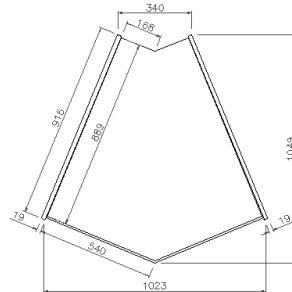

MODELOS: VNZ9M		VNZ12M	VNZ12MHD
VNZ90AAM	VNZ45AAM	VNZ90ACM	VNZ45ACM

Vitrina de pastelería – Serie Niza.

ALZADO

PLANTA

VNZ45AAM

ALZADO

PLANTA

Revisión: 02 Fecha: 05/07/2018 9 VNZ_FT_Es_0_2

NOS RESERVAMOS EL DERECHO DE REALIZAR CAMBIOS TECNICOS SIN PREVIO AVISO