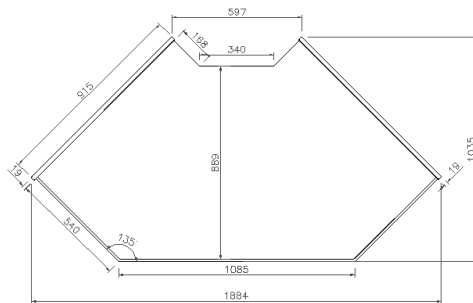

PLANTA

VNZ90AAM