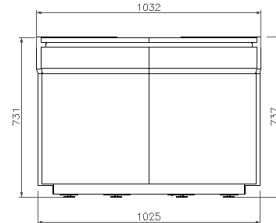

VNZ12M

MODELOS	Dimensiones (mm)			Espesores Laterales (mm)	Superficie Exposición (m ²)	Volumen bruto (L)	Potencia (W)	Tensión (V) / Frecuencia (Hz)	Dimensiones paletización (mm)			Peso paletizado (Kg)
	Largo	Fondo	Alto						Largo	Fondo	Alto	
VNZ9M	938	915	740	20 + 20	0,83	635	5	230 / 50	1100	970	950	
VNZ12M	1250	915	740	20 + 20	1,1	847	6	230 / 50	1400	970	950	
VNZ12MHD	1562	915	740	20 + 20	1,1	1058	3	230 / 50	1712	970	950	
VNZ90AAM	1855	915	740	20 + 20	1.23	1256	16	230 / 50	2015	970	950	
VNZ45AAM	1035	915	740	20 + 20	0.62	701	6	230 / 50	1195	970	950	
VNZ90ACM	2325	915	740	20 + 20	1.72	1574	5	230 / 50	2485	970	950	
VNZ45ACM	1295	915	740	20 + 20	0.86	877	3	230 / 50	1455	970	950	

Interior

- Interior en chapa plastificada,

VISTA GENERAL
ALZADO

PLANTA

PERFIL

MODELOS: VNZ9M		VNZ12M	VNZ12MHD
VNZ90AAM	VNZ45AAM	VNZ90ACM	VNZ45ACM

Vitrina de pastelería – Serie Niza.

ALZADO