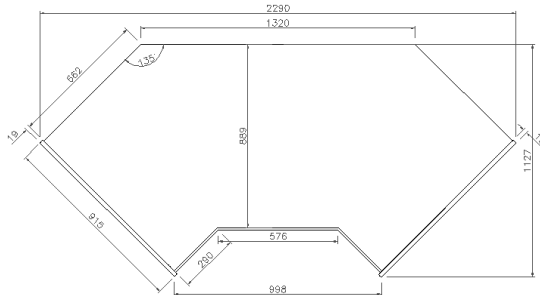

PLANTA

VNZ90ACM