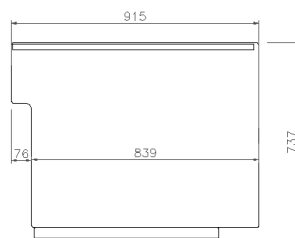

MODELOS: VNZ9M		VNZ12M	VNZ12MHD
VNZ90AAM	VNZ45AAM	VNZ90ACM	VNZ45ACM

Vitrina de pastelería – Serie Niza.

CARACTERISTICAS ESTANDAR

Exterior

- Exterior en chapa plastificada,
- Encimera de trabajo en Cuarzo Blanco,
- Decoración inferior en acero inox AISI 304 18/10,
- Decoración y costados en DM hidrófugo lacado,
- Decoración frontal con iluminación LED,

Rango de colores estándar a elegir entre:

- Granate RAL 3003 | Rojo RAL 3020 | Rosa RAL DESIGN 3504035 | Naranja RAL 2003 | Amarillo RAL 1018 | Beige RAL 1001 | Azul RAL 5015 | Celeste RAL DESIGN 2108025 | Verde Oscuro RAL 6002 | Violeta RAL 4007 | Pistacho RAL DESIGN 1107060 | Blanco RAL 9016 | Negro RAL 9017 | Nogal | Wenge,

Interior

- Interior en chapa plastificada,

VISTA GENERAL

ALZADO

PLANTA

PERFIL