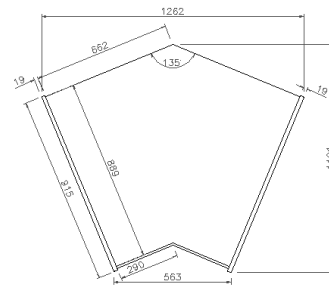

VNZ45ACM

Revisión: 02 Fecha: 05/07/2018 9 VNZ_FT_Es_0_2

NOS RESERVAMOS EL DERECHO DE REALIZAR CAMBIOS TECNICOS SIN PREVIO AVISO