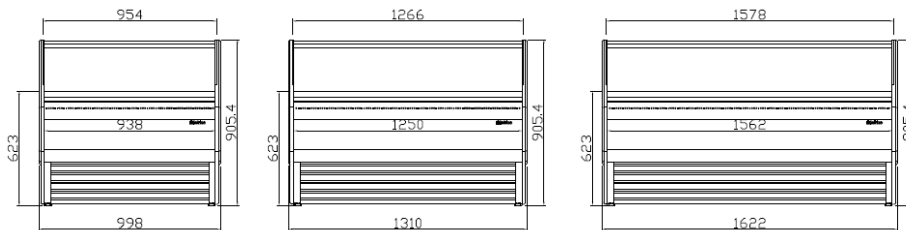

VMD9C

VMD12M

MODÈLES	Dimension (mm)			Épaisseurs Latéraux (mm)	Nombre de portes	Surface Exposition (m ²)	Volume de chambre (L)	Volume brut (L)	Régime de température (°C)	Réf.	Charge de gaz (gr.)	Poids Net (Kg.)
	Longueur	Profondeur	Hauteur									
VMD9C	938	1150	906	30 + 30	-	0,55	-	952	-	-	-	130
VMD12M	1250	1150	906	30 + 30	-	0,74	-	1270	-	-	-	150
VMD15M	1562	1150	906	30 + 30	-	0,92	-	1585	-	-	-	170

➤ **Intérieur**

- Banc en acier émaillé,
- Module et étagères arrière en bois laminé blanc,

FACULTATIF

- Bande éclairée avec LED dans la décoration avant.

MODÈLES	Dimensions Palettisation (mm)			Poids de la palette (Kg.)	Puissance (W)	Comp. (HP)	Puissance de refroidissement (W à -10°C)	Consomm. (kWh/24h)	Intens. (A)	Niveau de bruit (dB)	Container 20' / 40' / 40' HC	Trailer
	Longueur	Profondeur	Hauteur									
VMD9C	1100	1200	980	150	5	-	-	-	-	-	20 / 40 / 40	48
VMD12M	1340	1200	980	170	6	-	-	-	-	-	8 / 18 / 18	40
VMD15M	1660	1200	980	190	7	-	-	-	-	-	8 / 18 / 18	32

VUE D'ENSEMBLE

VUE LATÉRAL

VUE DE PROFIL

VUE EN PLAN