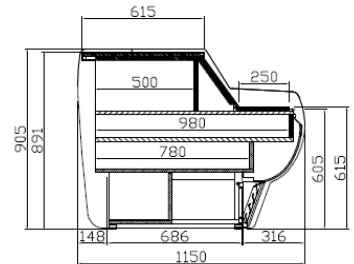

VMD9C

VMD12M

MODÈLES	Dimension (mm)			Épaisseurs Latéraux (mm)	Nombre de portes	Surface Exposition (m ²)	Volume de chambre (L)	Volume brut (L)	Régime de température (°C)	Réf.	Charge de gaz (gr.)	Poids Net (Kg.)
	Longueur	Profondeur	Hauteur									
VMD9C	938	1150	906	30 + 30	-	0,55	-	952	-	-	-	130
VMD12M	1250	1150	906	30 + 30	-	0,74	-	1270	-	-	-	150
VMD15M	1562	1150	906	30 + 30	-	0,92	-	1585	-	-	-	170

➤ **Intérieur**

- Banc en acier émaillé,
- Module et étagères arrière en bois laminé blanc,

FACULTATIF

- Bande éclairée avec LED dans la décoration avant.

MODÈLES	Dimensions Palettisation (mm)			Poids de la palette (Kg.)	Puissance (W)	Comp. (HP)	Puissance de refroidissement (W à -10°C)	Consomm. (kWh/24h)	Intens. (A)	Niveau de bruit (dB)	Container 20' / 40' / 40' HC	Trailer
	Longueur	Profondeur	Hauteur									
VMD9C	1100	1200	980	150	5	-	-	-	-	-	20 / 40 / 40	48
VMD12M	1340	1200	980	170	6	-	-	-	-	-	8 / 18 / 18	40
VMD15M	1660	1200	980	190	7	-	-	-	-	-	8 / 18 / 18	32

VUE D'ENSEMBLE

VUE LATÉRAL

VUE DE PROFIL

VUE EN PLAN